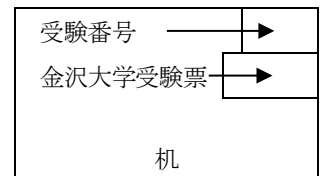

令和5年度 金沢大学入学者選抜試験 人間社会学域 学校教育学類
KUGS特別入試（総合型選抜Ⅱ）・（学校推薦型選抜Ⅱ）
受験上の注意

（注意）KUGS特別入試のうち学校推薦型選抜Ⅱ（音楽）の受験者につきましては、
受験上の注意を別で公表しておりますので、そちらをご確認ください。

1 試験日時・試験場

1. （1）試験日時……令和5年12月2日（土） 口述試験：9時30分～ 【集合時刻】9時00分
2. （2）試験場……金沢市角間町 金沢大学人間社会第2講義棟（別紙「試験場案内図」を確認。）
3. （3）下見……令和5年12月1日（金）13時00分以降、試験場入口（玄関）に試験室案内等を掲示します。
   試験場建物内に入ることはできません。
4. （4）開場時刻……試験場：8時00分開場（試験室も同じ）

2 受験票

1. （1）試験当日は、A4サイズで印刷した「金沢大学受験票」を必ず持参してください。
2. （2）試験中は、「金沢大学受験票」は二つ折りにして、監督者が受験番号・氏名等を見ることができるよう、机の上に置いてください。

（注）

- ① 試験当日、「金沢大学受験票」を持参しなかった場合は、試験場入口の
  掲示を確認して、試験場本部に行き、係員の指示を受けてください。
- ② 「金沢大学受験票」と「大学入学共通テスト受験票（KUGS特別選抜に限る）」
  は、入学手続完了まで、紛失しないように大切に保管してください。

受験票の置き方

3 受験に際しての注意事項

1. （1）受験者は、試験開始30分前までにかばん等を持ったまま口述試験控室（以下「控室」とする。）に入室し、「金沢大学受験票」と同一の受験番号の席に着いてください。
2. （2）所持品は、集合時刻後に監督者の指示に従って、所持品置場等に置いてください。
3. （3）試験開始時刻（9時30分）を経過した遅刻者は、原則受験できません。
4. （4）試験に際し、不正行為（試験の公平性や円滑な実施を損なう恐れがある行為等）があると本学が判断した場合は、**失格とします**。不正行為については「金沢大学入学者選抜試験での不正行為の注意」を確認してください。
5. （5）咳などの体調不良の症状がある場合は、マスクを着用するなど他の受験者への配慮をお願いします。

4 口述試験の注意事項

1. （1）室内では携帯電話等電子機器の使用を認めません。控室に入る前に必ずアラーム設定を解除し、電源を切つかばん等に入れてください。
2. （2）控室内では、読書等により静粛にしてください。
3. （3）試験に際し、受験番号を呼ばれたら、受験票及びすべての所持品を持って口述試験室に移動してください。
4. （4）口述試験では、アドミッション・ポリシーを念頭においた質疑応答を個人単位で行います。
5. （5）口述試験終了後、控室には再入室できません。
6. （6）各受験者の評価の公平性及び客観性を確保するため、口述試験の様子を録画します。録画記録は本入学者選抜における評価の目的にのみ使用します。

5 その他の注意事項

1. （1）入学試験の詳細は、志願者本人の責任で本選抜の学生募集要項を確認してください。
2. （2）石川県教員希望枠・各教科・免許状枠が課す大学入学共通テストのすべての教科・科目を受験しなければ失格とします。
   また、大学入学共通テスト成績請求票を**令和5年12月27日（水）**までに提出しなければ失格とします。
3. （3）建物内では他の試験も実施されていますので、試験中同様に試験時間外も静粛にしてください。