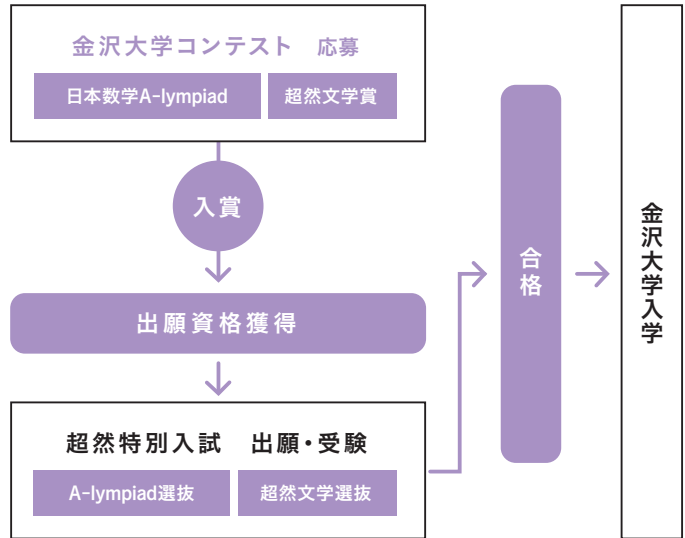

超然特別入試

卓越した才能を持ち、その才能を活かして社会的課題に取り組む意欲を評価!

金沢大学では、令和3(2021)年度入試から特別選抜「超然特別入試」を開始しました。「超然特別入試」には、^{エーリンピアード}①A-lympiad選抜、^{ちょうぜん}②超然文学選抜の2つがあります。「超然特別入試」は、「①数学的に特異な才能を持ち、その才能を生かして将来専門的分野で社会的な課題の解決に取り組む強い意欲を持っている人」又は「②文学的に特異な才能を持ち、その才能を活かして将来専門的分野で社会的な課題の解決に取り組む強い意欲を持っている人」を受け入れて育成するために、志願者の能力・資質・意欲を多面的・総合的に評価する入試です。

コンテスト入賞から入試までの流れ

? 日本数学A-lympiad

本学が主催する数学コンテスト。本コンテストは、同じ学校に在籍する3~4人がチームになり、現実の世界的課題を背景として作成された実社会に起こりうる問題(英文)を読み解き、数学の力を利用して社会にとってより良い解決案を提案することを競う大会。本コンテストで入賞した上位2チームを、本学はオランダで開催される世界大会(Math A-lympiad)に日本代表として派遣。

? 超然文学賞

本学が主催する文学コンテスト。本コンテストは小説と短歌の2部門を有し、「言葉の力」で人間の新しい可能性を切り拓くことのできる人材を発見し、その能力を称え、励ますことが目的。

超然特別入試 実施学類等一覧

○ : 実施する   - : 実施しない

(令和3年3月現在)

入試区分	融合学域		人間社会学域						理工学域						医薬保健学域								
	先導学類	観光デザイン学類 仮称※1	人文学類	法学類	経済学類	学校教育学類 (共同教員養成課程) 仮称※2	地域創造学類	国際学類	数物科学類	物質化学類	機械工学類	フロンティア工学類	電子情報通信学類	地球社会基盤学類	生命理工学類	医学類	薬学類	医薬科学類	保健学類				
																			看護学専攻	診療放射線技術学専攻 仮称※3	検査技術科学専攻	理学療法学専攻	作業療法学専攻
A-lympiad選抜	○	○	○	○	○	○	-	○	○	○	○	○	○	○	○	○	-	○	-	-	-	-	-
超然文学選抜	○	○	○	-	○	-	○	-	-	-	-	-	-	-	-	-	-	-	-	-	-	-	-

※募集人員等の詳細は、「令和4年度入学者選抜要項」で確認してください。今後変更の可能性があります。

※1,2 令和4年度設置構想中 ※3 令和4年度名称変更構想中

問合せ先

金沢大学入試課入学試験係
〒920-1192 石川県金沢市角間町
[email] boshu@adm.kanazawa-u.ac.jp

詳細は特別入試
Webサイトをチェック!

入試情報アプリで
最新情報を配信中!