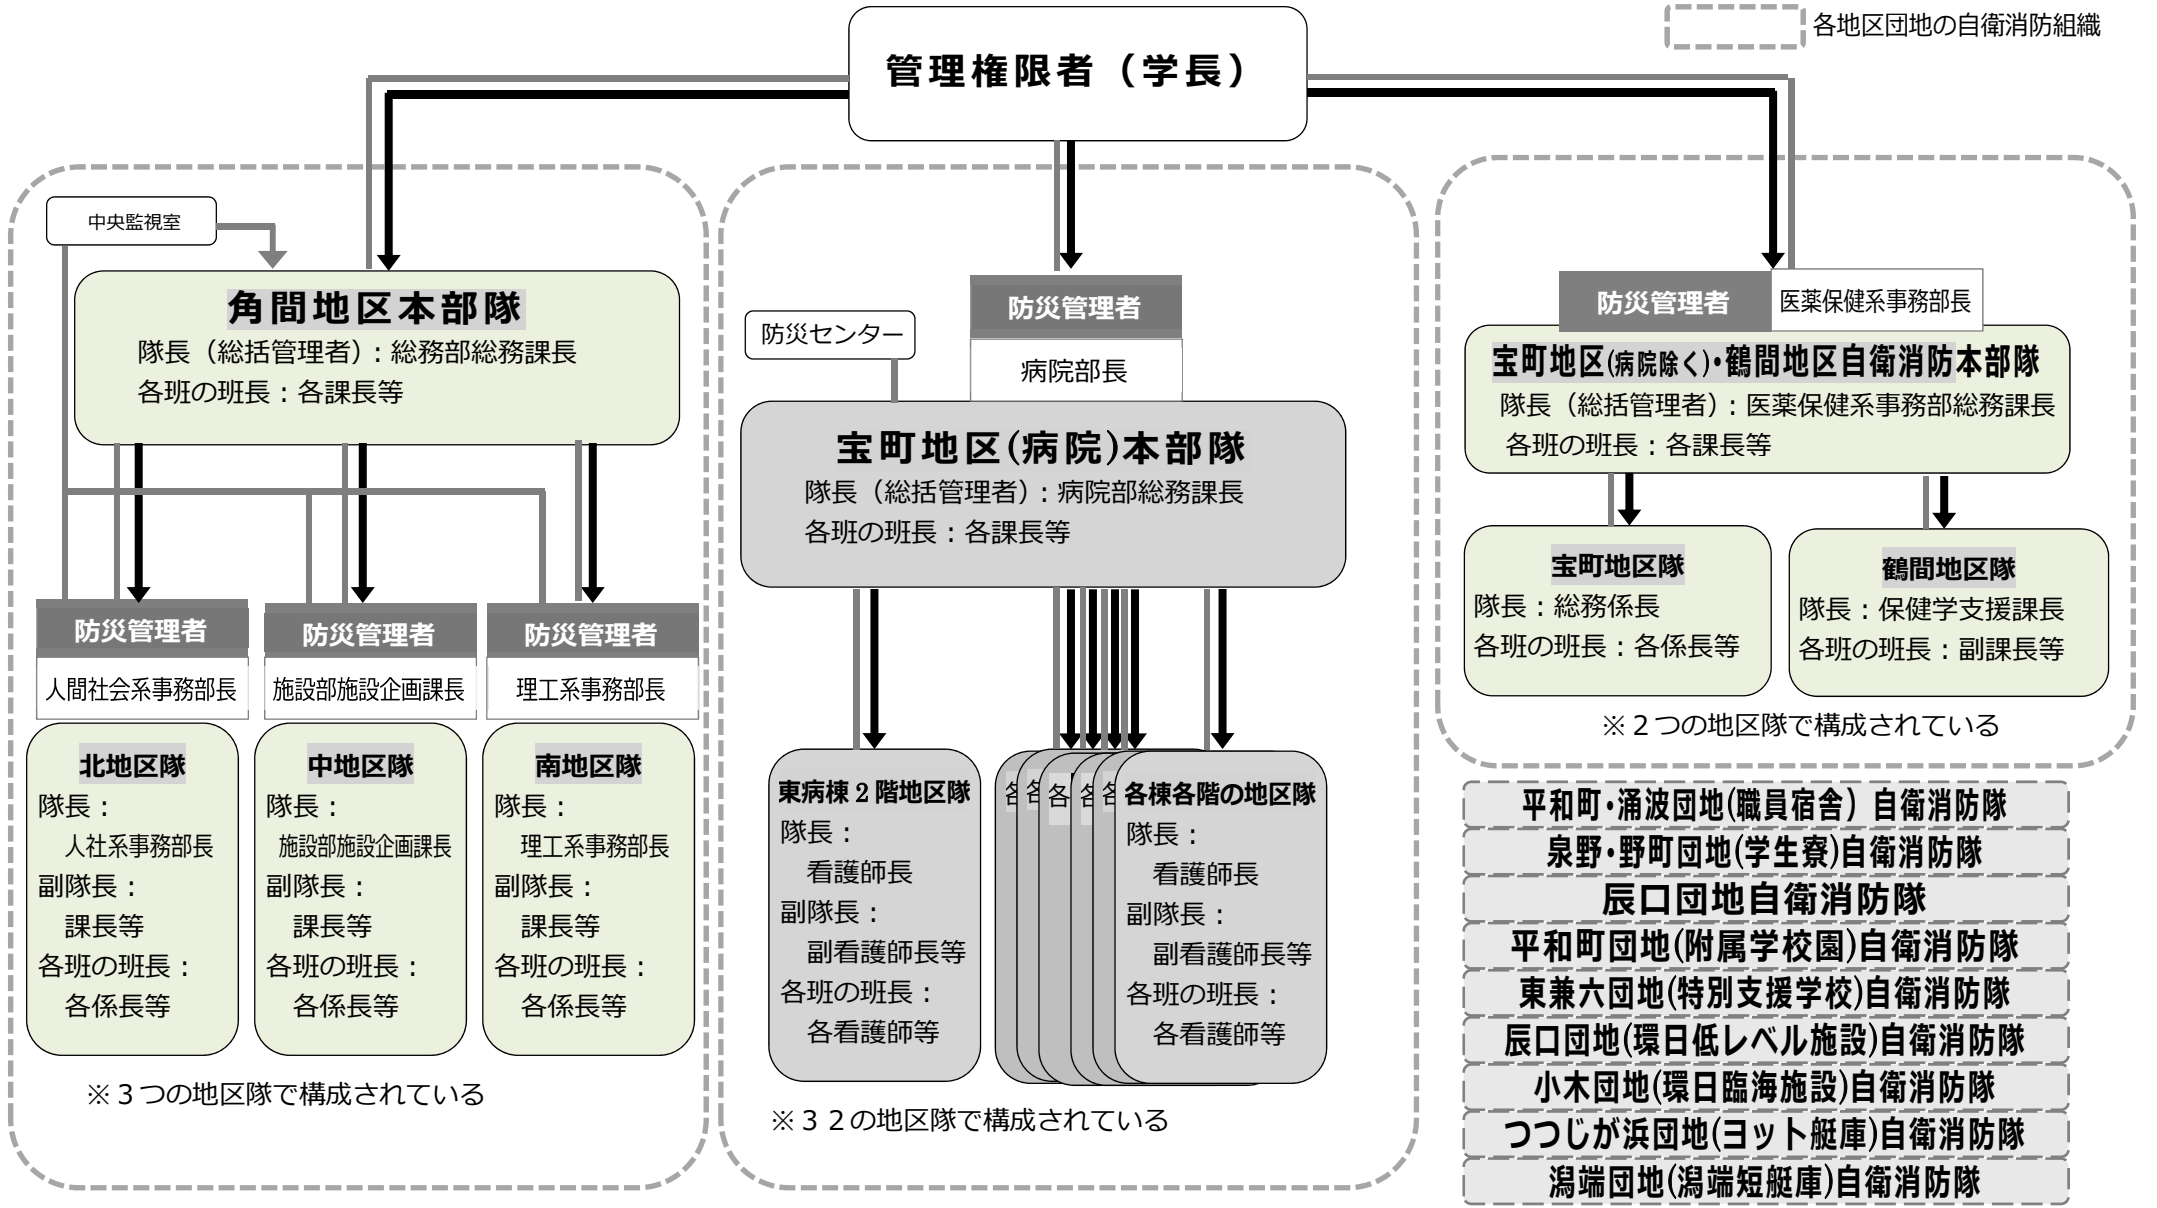

金沢大学自衛消防組織編成図

指揮・命令系統
 情報伝達系統

 各地区団地の自衛消防組織

管理権限者（学長）

中央監視室

角間地区本部隊
 隊長（総括管理者）：総務部総務課長
 各班の班長：各課長等

防災管理者
 人間社会系事務部長

防災管理者
 施設部施設企画課長

防災管理者
 理工系事務部長

北地区隊
 隊長： 人社会系事務部長
 副隊長： 課長等
 各班の班長： 各係長等

中地区隊
 隊長： 施設部施設企画課長
 副隊長： 課長等
 各班の班長： 各係長等

南地区隊
 隊長： 理工系事務部長
 副隊長： 課長等
 各班の班長： 各係長等

※ 3つの地区隊で構成されている

防災センター

宝町地区(病院)本部隊
 隊長（総括管理者）：病院部総務課長
 各班の班長：各課長等

東病棟2階地区隊
 隊長： 看護師長
 副隊長： 副看護師長等
 各班の班長： 各看護師等

各各各各各

各棟各階の地区隊
 隊長： 看護師長
 副隊長： 副看護師長等
 各班の班長： 各看護師等

※ 32の地区隊で構成されている

防災管理者 医薬保健系事務部長

宝町地区(病院除く)・鶴間地区自衛消防本部隊
 隊長（総括管理者）：医薬保健系事務部総務課長
 各班の班長：各課長等

宝町地区隊
 隊長：総務係長
 各班の班長：各係長等