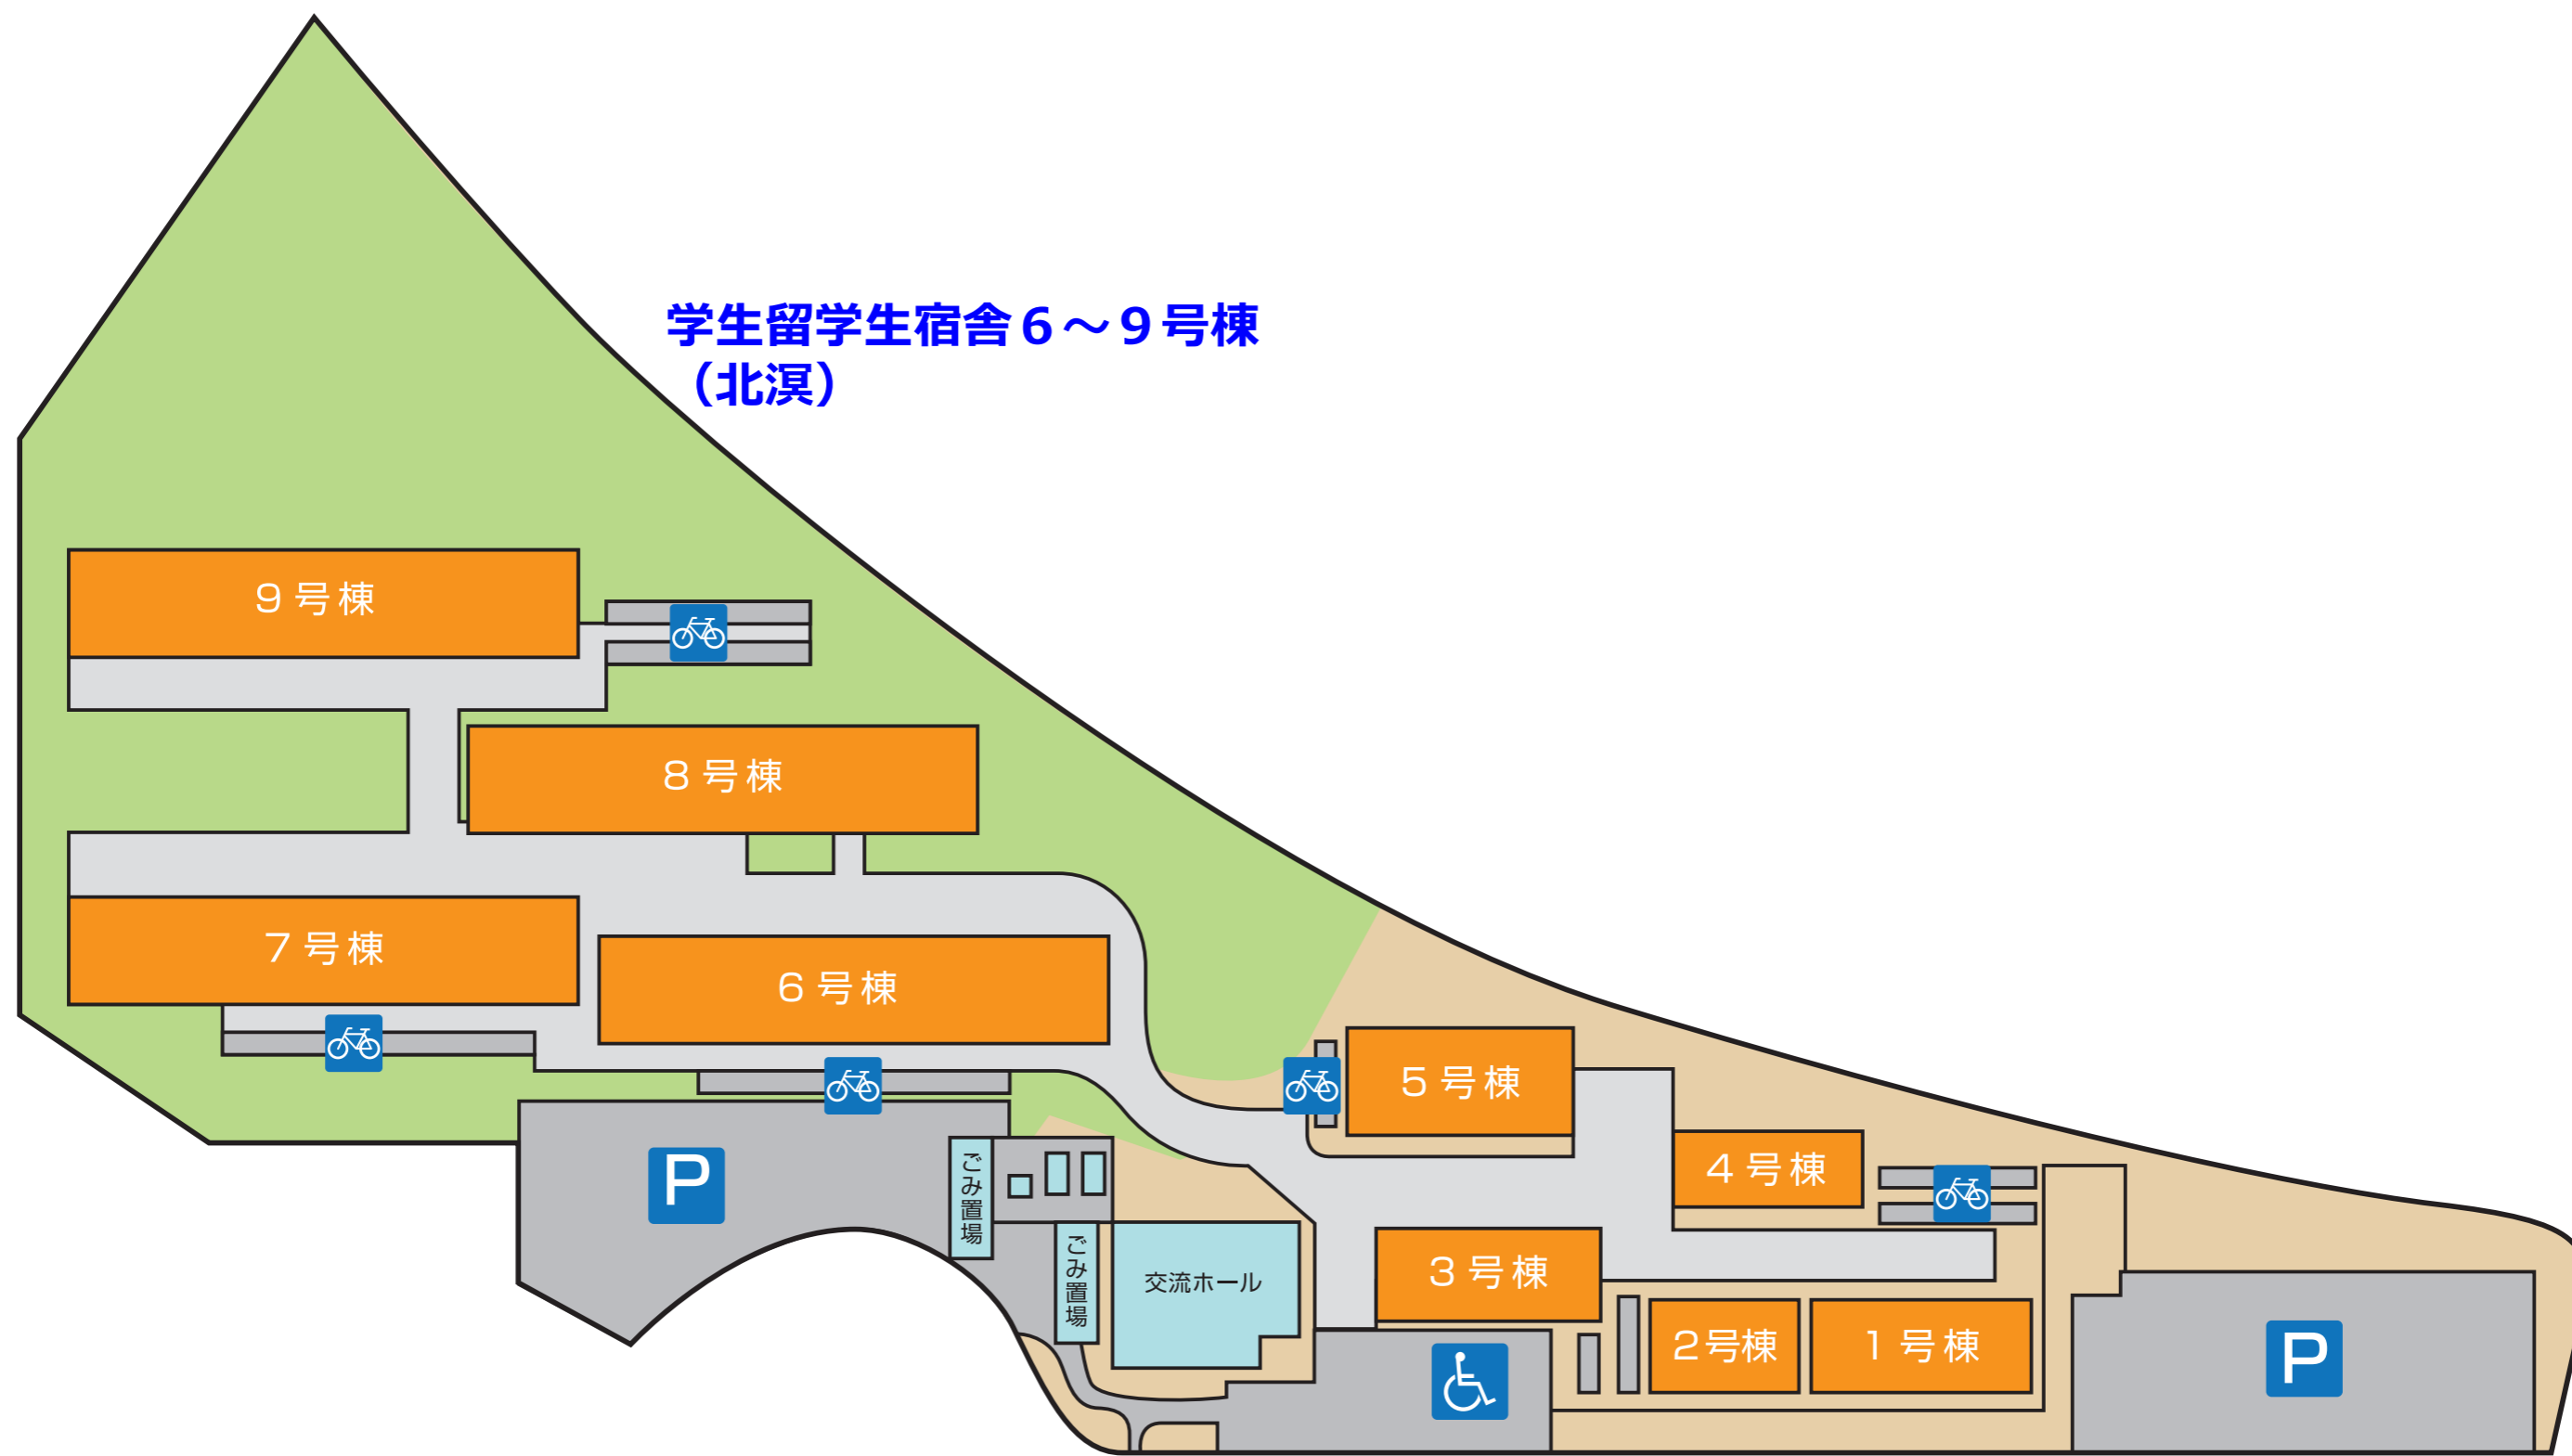

基本平面図

**学生留学生宿舎 6～9号棟
(北溟)**

**学生留学生宿舎 1～5号棟
(先魁)**

学生留学生宿舍 1 ~ 5 号棟
(先魁)

学生留学生宿舍 6 ~ 9 号棟