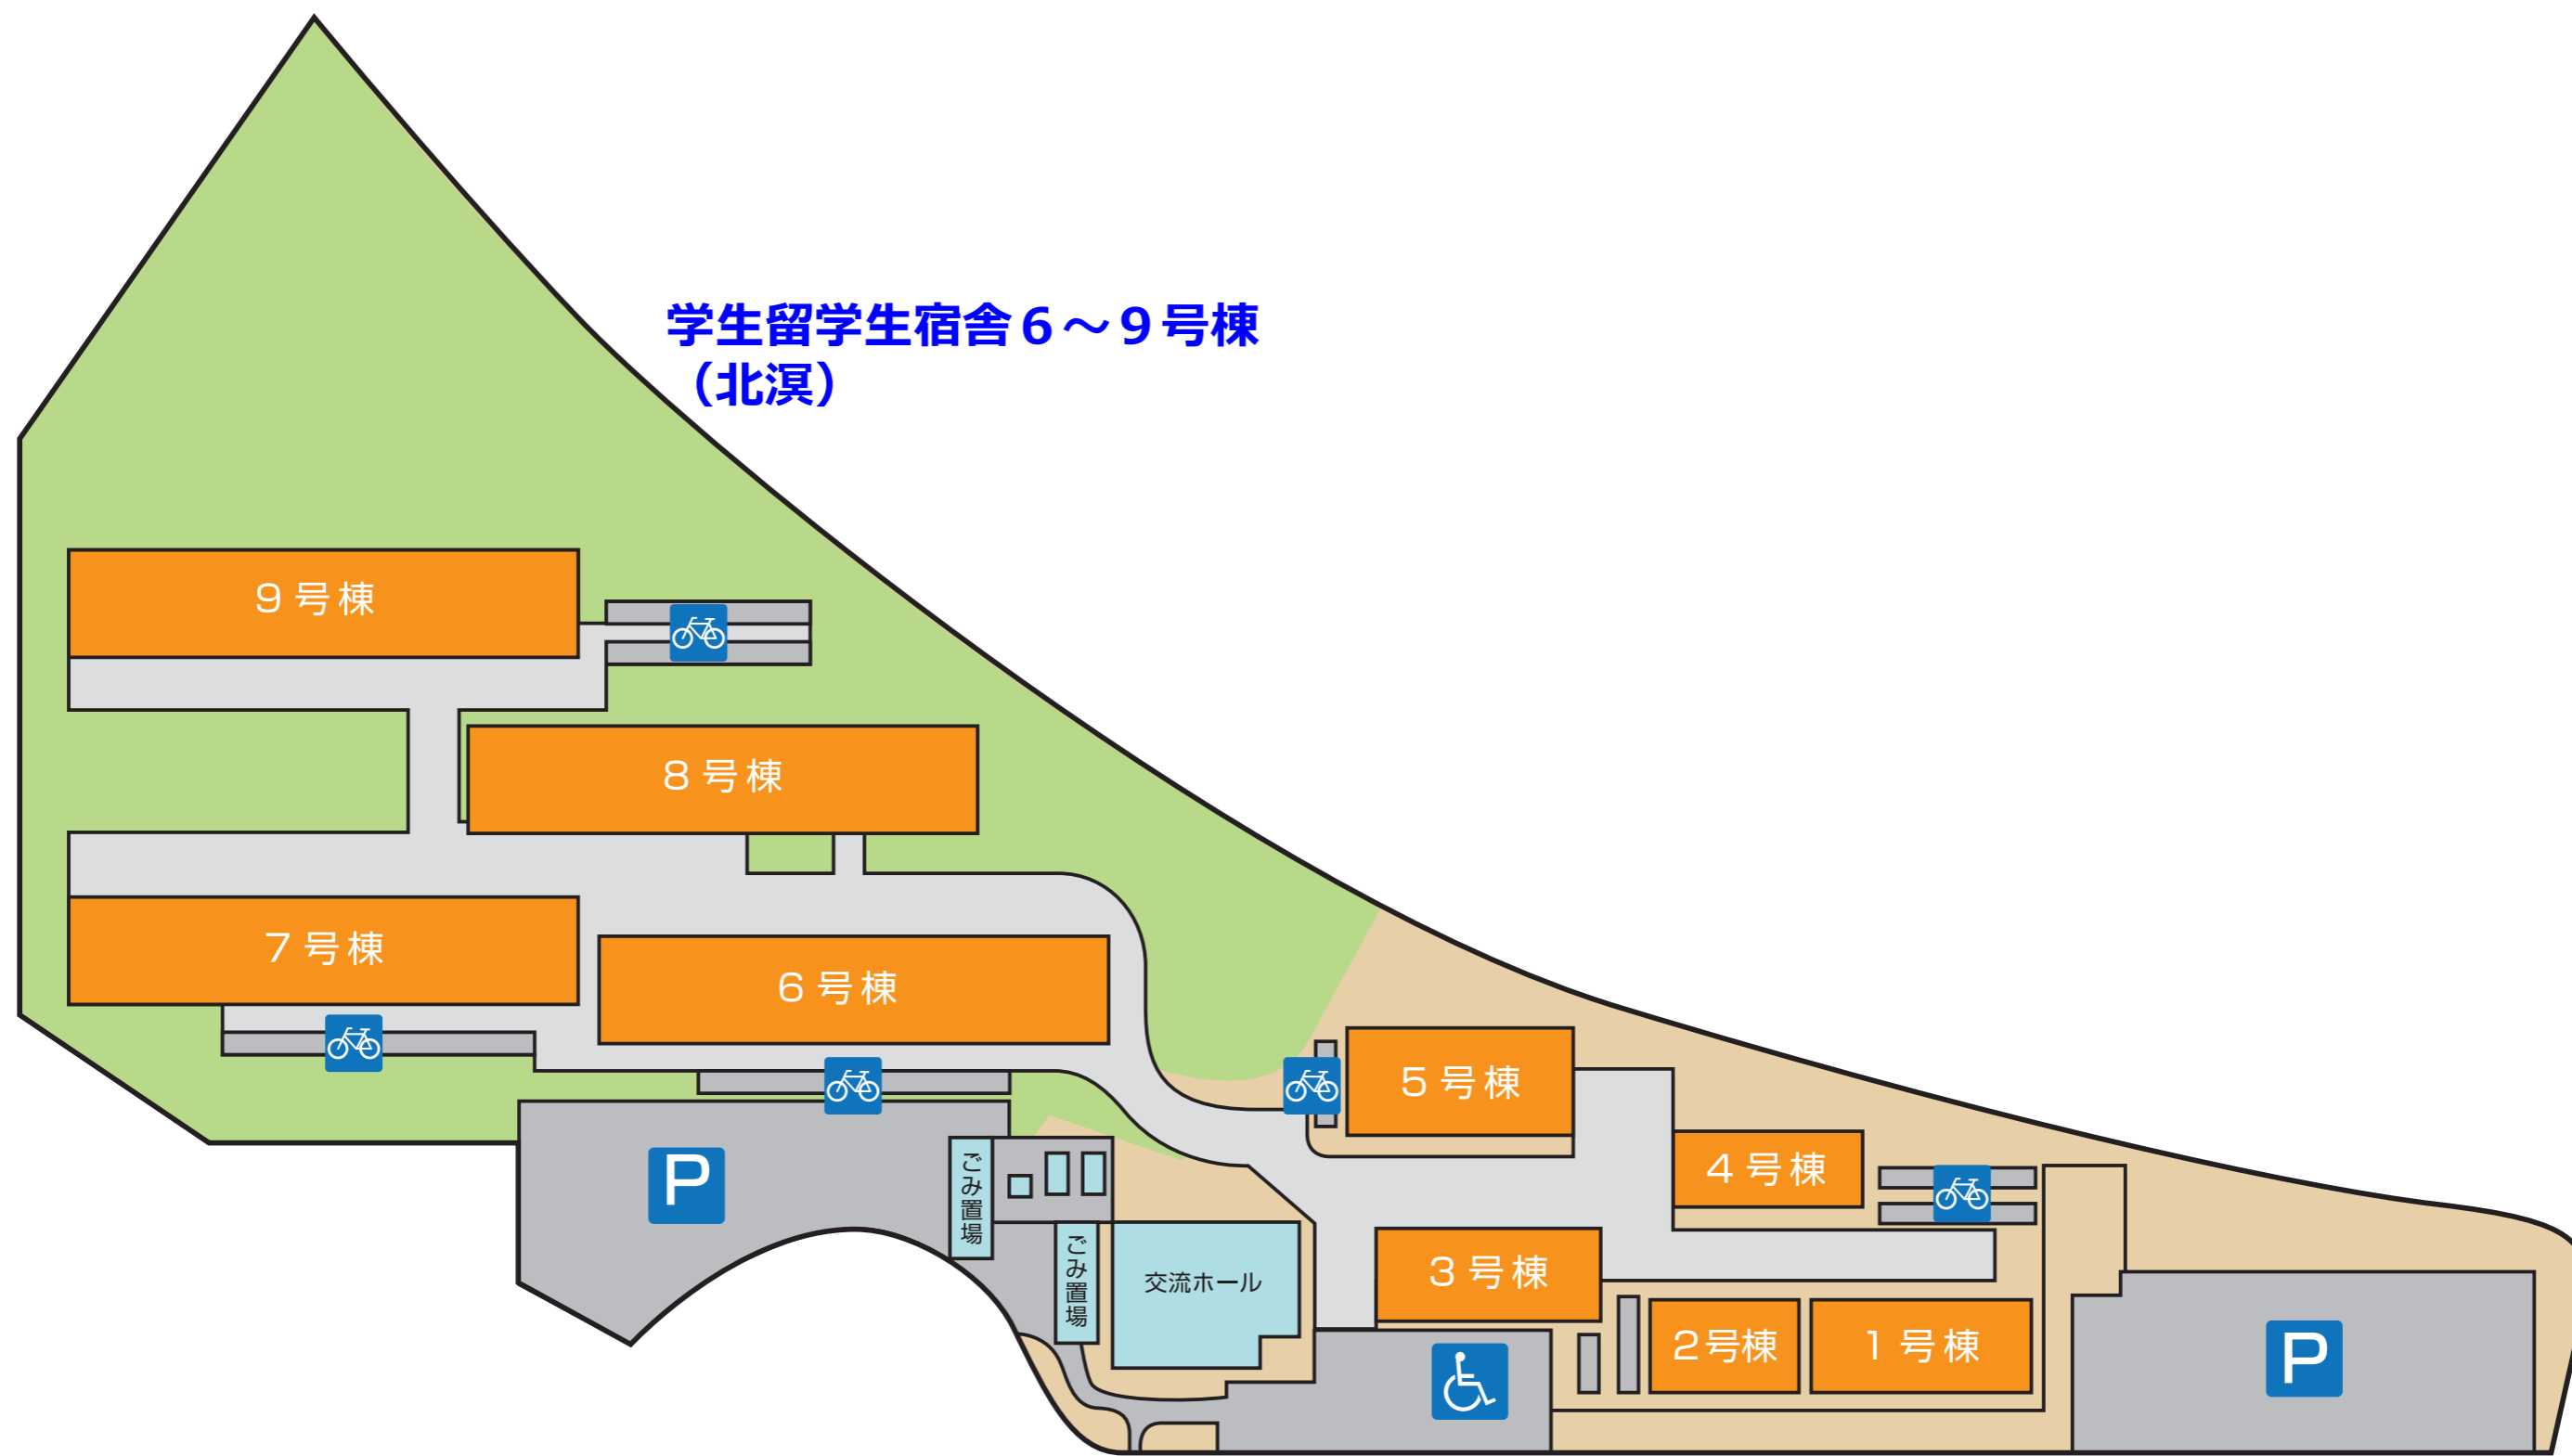

基本平面図

学生留学生宿舎 6～9号棟  
(北湊)

学生留学生宿舎 1～5号棟  
(先魁)

学生留学生宿舍 1 ~ 5 号棟  
(先魁)

学生留学生宿舍 6 ~ 9 号棟  
(北溟)