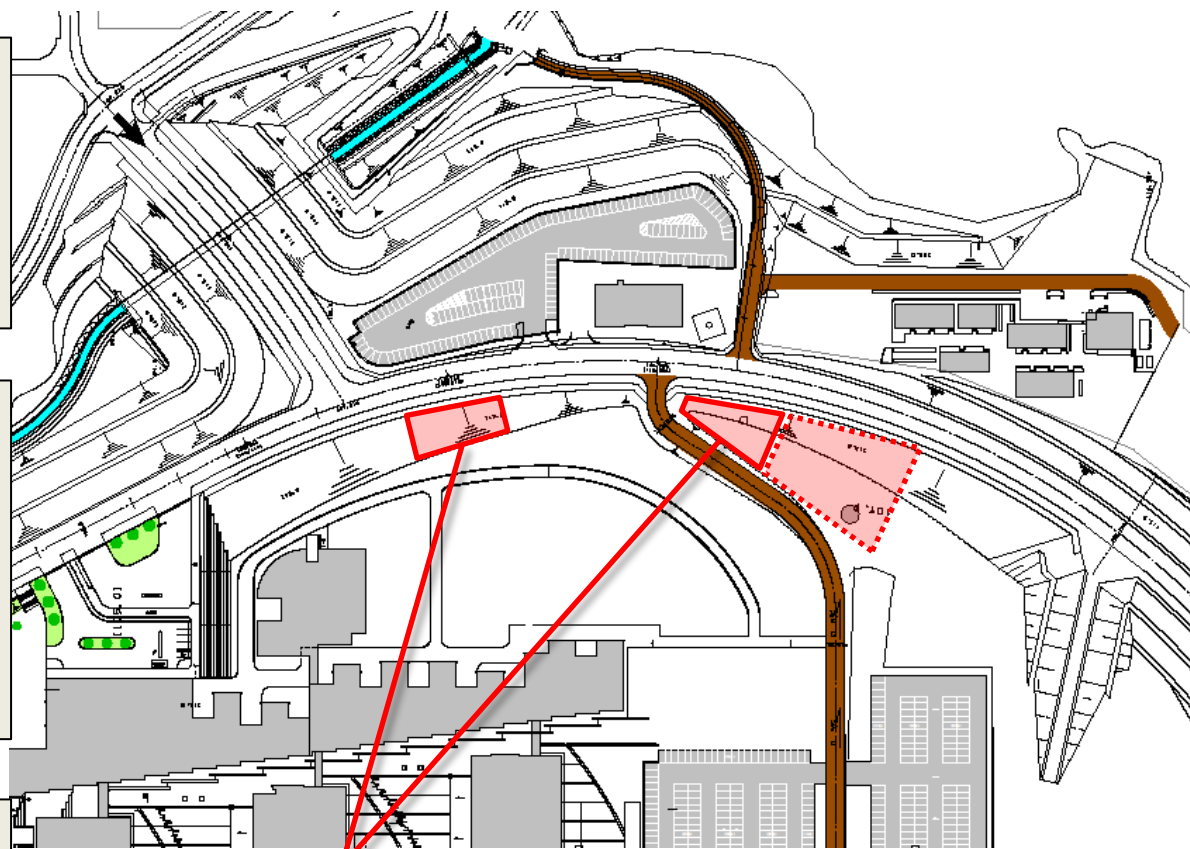

平成25年度角間キャンパス屋外緑化のおしらせ

(植樹実施日) 平成25年10月23日 (水)

(予備日) 平成25年10月24日 (木)

午前12時から午後3時の間で、ご都合のよい時間にお越し下さい

集合・植樹場所 角間キャンパス構内道路1号線沿い (自然研前バス停～トンネル間)

【作業内容】

角間キャンパス南地区の構内道路1号線沿いにおいて、幼苗2,000本の植樹を行います。

主な手順は、①植え付け用穴掘り
②植え付け
③マルチング

学生・教職員・地域住民の皆さん
多数ご参加ください。

【留意事項】

服装：動きやすい服装と、ズック又は長靴でご参加ください。帽子やタオルなども必要に応じてご持参ください。

道具：植付け用スコップ、軍手など準備してありますが、持参いただける方はお願いいたします。また、お茶なども各自にてご持参ください。

天候：当日、小雨の場合は決行します。風雨等が強くなると予想される場合は中止し、予備日に実施いたします。気温・天候に合わせて雨具などは各自でご用意ください。

【お問い合わせ先】

金沢大学施設部施設企画課総務係
TEL 076-264-5104・5105
E-mail : fasomu@adm.kanazawa-u.ac.jp

植樹場所

植樹予定本数：2,000本