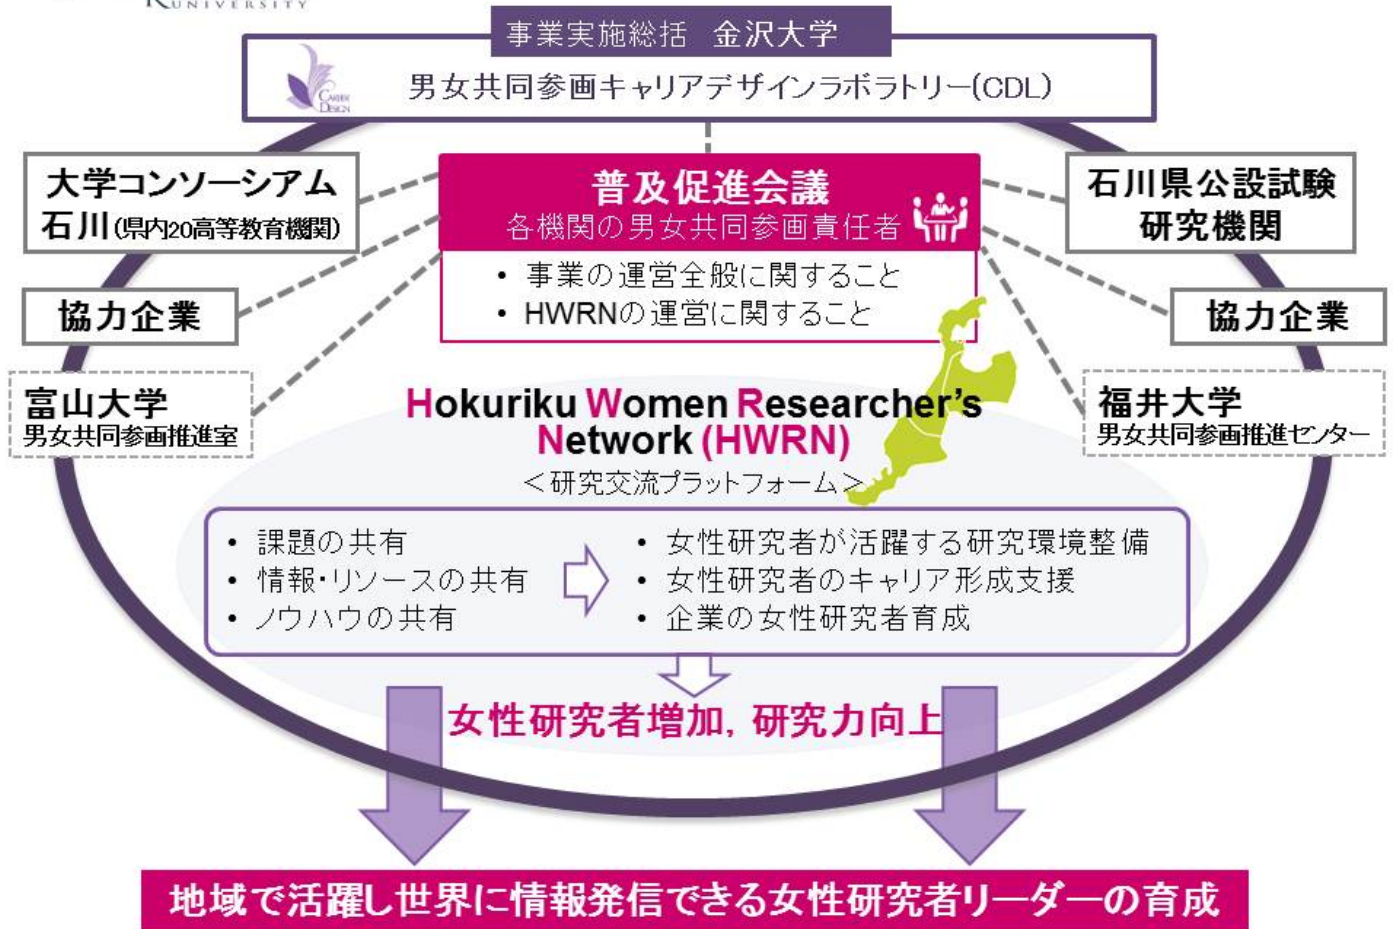

各報道機関文教担当記者 殿

平成25年度文部科学省科学技術人材育成費補助事業 「女性研究者研究活動支援事業（拠点型）」に採択

このたび、文部科学省平成25年度科学技術人材育成費補助事業「女性研究者研究活動支援事業（拠点型）」において、本学から申請した以下の事業が採択されましたので、お知らせいたします。

事業名称 : 「女性研究者研究活動支援事業（拠点型）」
事業期間 : 平成25年度～27年度（3年間）
連携先 :
〈石川県公設試験研究機関〉保健環境センター、水産総合センター、農林総合研究センター、工業試験場
〈企業〉コマツ、大和ハウス工業、北陸電力、YKK ほか107社
〈協力教育機関〉大学コンソーシアム石川（県内20高等教育機関）、富山大学、福井大学

金沢大学は、「地域と世界に開かれた教育重視の研究大学」を基本理念に、北陸の基幹大学として、地域を先導するリージョナルセンターとしての役割を果たすことを基本方針に掲げています。本事業は、現在本学で取り組んでいる女性研究者の研究活動支援で高い効果が得られた取組及び新規の取組を提案し、それらを連携機関と協力して実施・普及させることにより、北陸地区全体の研究活動活性化に寄与することを目的としています。

事業を普及させるため、各機関の男女共同参画責任者で構成される「普及促進会議」を設置し、女性研究者が活躍する研究環境整備及び女性研究者のキャリア形成支援、企業の女性研究者のスキルアップにつなげ、事業終了時、「女性研究者の増加と研究力の向上」を目指します。

（参考）「女性研究者研究活動支援事業（拠点型）」とは

女性研究者が、その能力を最大限発揮するため及び出産・子育て・介護と研究を両立するための環境整備を行う取組とその普及の取組への文部科学省による支援事業。

本件照会先：総務部人事課 男女共同参画担当 福井 TEL 076-264-5027
担当 : 広報戦略室 福田 TEL 076-264-5024

金沢大学 平成25年度女性研究者研究活動支援事業(拠点型)