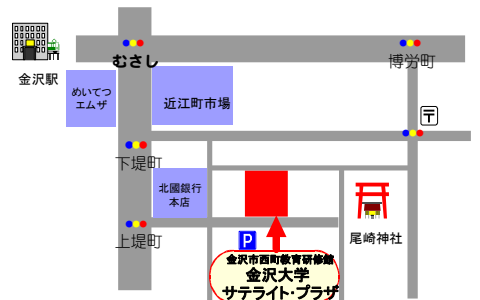

会場

金沢大学サテライト・プラザ
金沢市西町教育研修館内(西町三番丁16番地)

駐車場が大変混雑しますので、なるべく公共の交通機関をご利用ください。

お問い合わせ

金沢大学サテライト・プラザ

〒920-0913 金沢市西町三番丁16番地 TEL076-232-5343 FAX 076-232-5383

開設日時: 平日 11:00~19:00 土・日・祝日 10:00~18:00

休館日: 毎週火曜日, H21年8/12~14, H21年12/28~H22年1/4

E-mail satellite@spacelan.ne.jp URL <http://www.kanazawa-u.ac.jp/>

ケータイはコチラから

入場無料

事前の申込は必要ありません