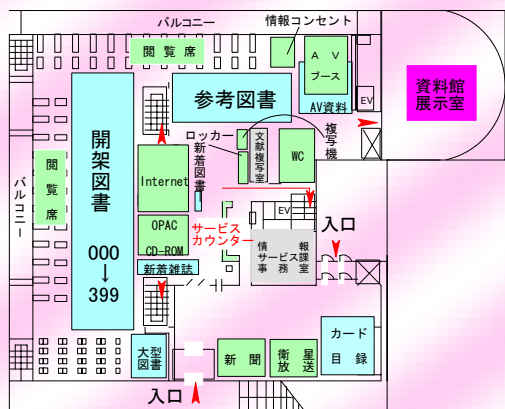

## 金沢大学資料館へようこそ

平成20年 4月7日 (月) ~ 8月1日 (金)

AM 10:00 ~ PM 16:00 (土・日・祝 休館)

入場無料

076(264)5215 / [museum@ad.kanazawa-u.ac.jp](mailto:museum@ad.kanazawa-u.ac.jp)