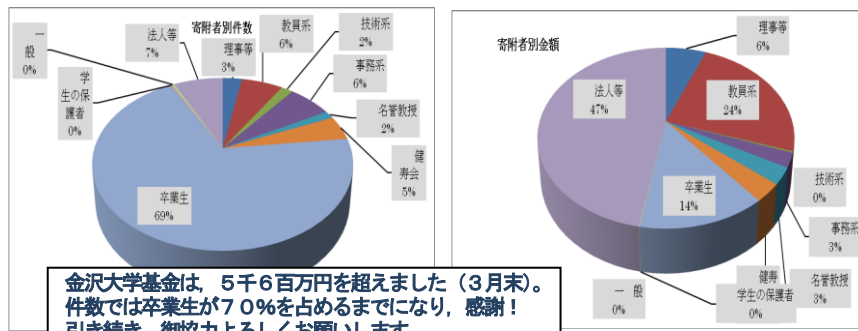

四高同窓会事務局によると、四高卒業生に対して証明書類を学長が直接交付するのは、1990（平成2）年11月に、蒙古出身の留学生に当時の青野茂行学長から「在学証明書」を交付して以来、今回で2例目とみられます。（四高同窓会報「北辰」No.9 1990年11月25日発行）

中村学長から卒業証明書を交付される世話役の城森外夫氏

渋谷四高同窓会会長

なつかしい教室で往時を偲ぶ出席のみならず

平成22年度入学式を挙行

4月7日、平成22年度の入学式が行われました。いしかわ総合スポーツセンターでは学士課程・別科生1,925名が、また医学部十全講堂では876名の大学院生が、それぞれ父母に見守られて入学しました。

「四高桜」開花目前！

昨年3月28日に滋賀県高島市から角間キャンパスに移植された「四高桜」の2本が、4月8日、開花目前となりました。

7日午前、昭和20年卒文甲二組クラス会一行が立ち寄った時よりは蕾は膨らみましたが、花冷えの所以か、あと一歩です。

金沢大学薬学関東同窓会 総会・学術講演会のお知らせ

- ・日時；平成22年6月5日（土）13：40～19：00（懇親会含む）
 - ・場所；如水会館 富士の間 東京都千代田区一ツ橋
 - ・学術講演会；講師 金沢大学附属病院薬学部 崔 吉道先生 「薬学教育・薬師教育のパラダイムシフトー基礎研究と臨床研究の橋渡しー」（本講演会は研修認定薬師研修制度認定対象研修会です。）
- 詳細は、薬学関東同窓会会長 熊谷道彦氏まで m_kumagai@snowden.co.jp

<4～6月の予定（判明分）>

- 法経文学部同窓会福井県支部 総会（4/10）●金沢工業会理事・評議員会（5/8）●北陸電力金沢大学同窓会設立総会（5/24）●十全同窓会名古屋支部総会（5/29）●同窓会連絡協議会第9回幹事会（6/4）●薬学関西同窓会（6/5）●第687回北の都大祭（6/9）●法経文学部同窓会名古屋支部総会（6/12）

金沢大学基金は、5千6百万円を超えました（3月末）。件数では卒業生が70%を占めるまでになり、感謝！引き続き、御協力よろしくお願いします。