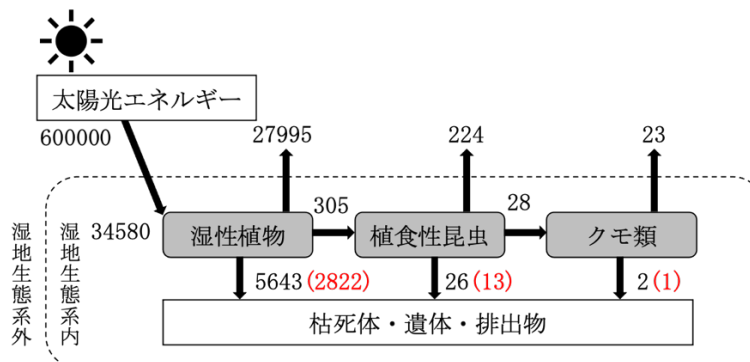

大問Ⅳ 問1（3）の図
（誤）

図1 湿地生態系内外におけるエネルギーの移動(kcal/(m²・年))

（正）

図1 湿地生態系内外におけるエネルギーの移動(kcal/(m²・年))
ただし、かっこ内の数値は枯死体・遺体で失ったエネルギー量の
内訳を示す。

当該問題を検証した結果、設問(c)については正答を導き出すことができないことが確認されたため、採点の見直しを行った。

大問Ⅳ問1(3)の(c)について、当該大問の解答者全員を正解として扱う。