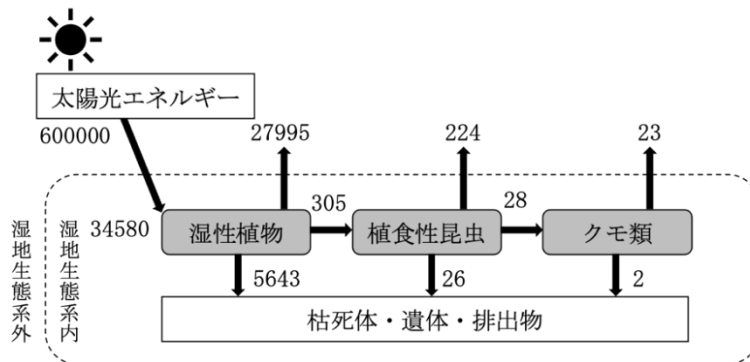

大問Ⅳ 問1（3）の図
（誤）

図1 湿地生態系内外におけるエネルギーの移動(kcal/(m²・年))

（正）

図1 湿地生態系内外におけるエネルギーの移動(kcal/(m²・年))
ただし、かっこ内の数値は枯死体・遺体で失ったエネルギー量の
内訳を示す。

当該問題を検証した結果、設問(c)については正答を導き出すことができないことが確認されたため、採点の見直しを行った。

大問Ⅳ問1(3)の(c)について、当該大問の解答者全員を正解として扱う。