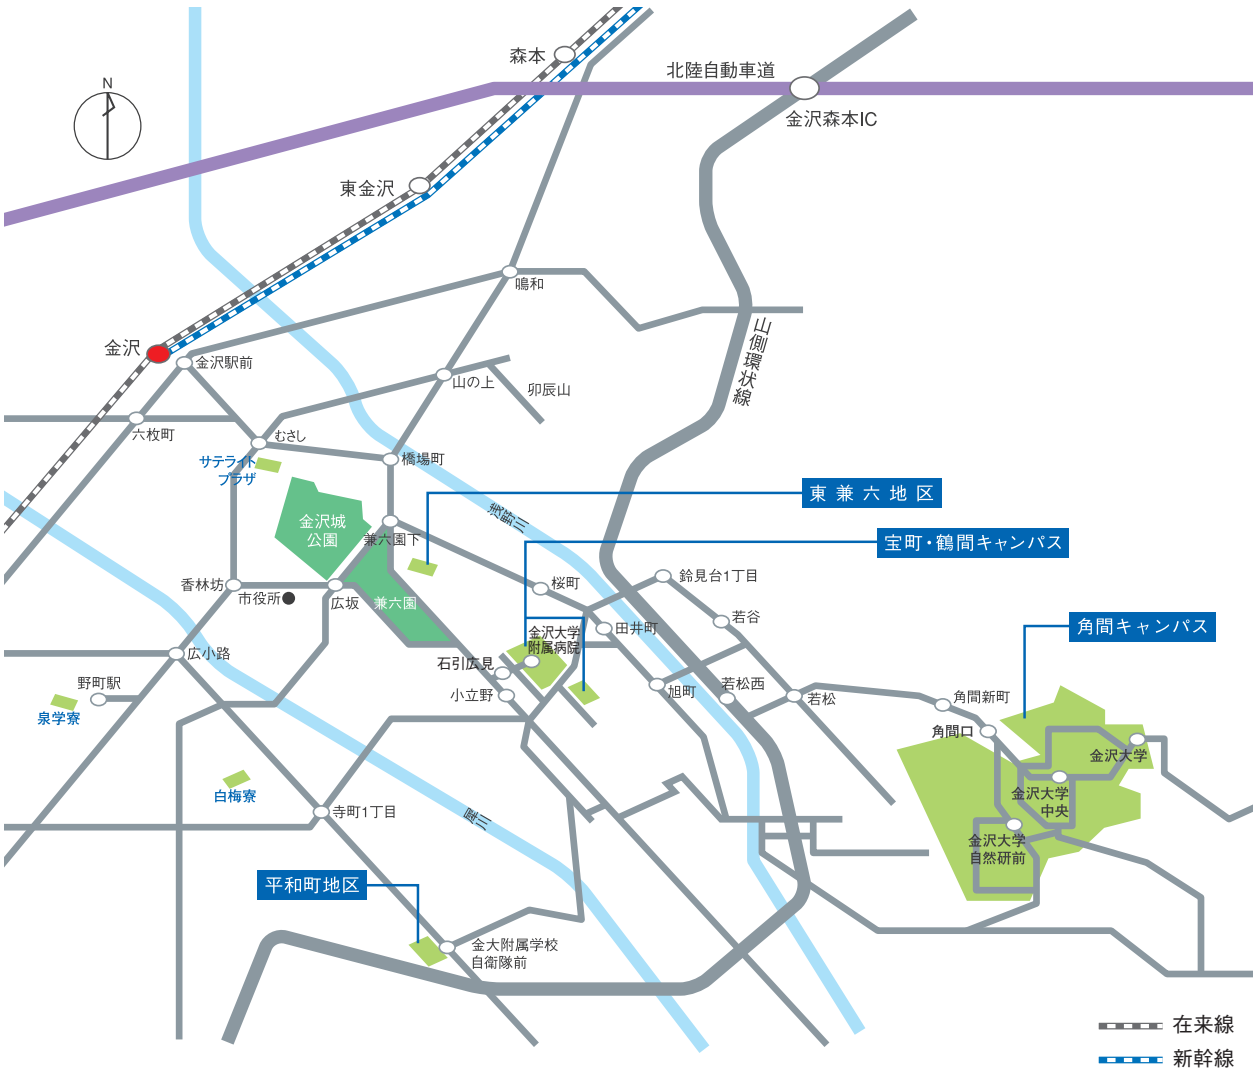

キャンパス位置図

金沢市内

東京方面から金沢へのアクセス

- 航空機利用
羽田空港→小松空港 所要約1時間
(小松空港→金沢駅は北陸鉄道バスで約1時間)

- JR利用
東京→金沢 新幹線かがやき 所要約2時間30分
新幹線はくたか 所要約3時間

名古屋方面から金沢へのアクセス

- JR利用
名古屋→金沢 新幹線, 特急しらさぎ 所要約2時間40分

大阪・京都方面から金沢へのアクセス

- JR利用
大阪→京都→金沢 特急サンダーバード 所要約2時間40分

金沢駅から主要キャンパスへのアクセス(北陸鉄道バス利用の場合)

- 角間キャンパス
<「金沢大学自然研前」, 「金沢大学中央」, 「金沢大学(角間)」>まで 所要約35分
金沢駅兼六園口(東口)⑥乗場 → 91939497「金沢大学(角間)」行
- 宝町・鶴間キャンパス<「小立野」バス停下車>まで 所要約20分
金沢駅兼六園口(東口)⑦乗場 → 11「東部車庫」行など
金沢駅兼六園口(東口)⑥乗場 → 13「湯谷原・医王山」行など
金沢駅金沢港口(西口)⑤乗場 → 10「東部車庫」行など