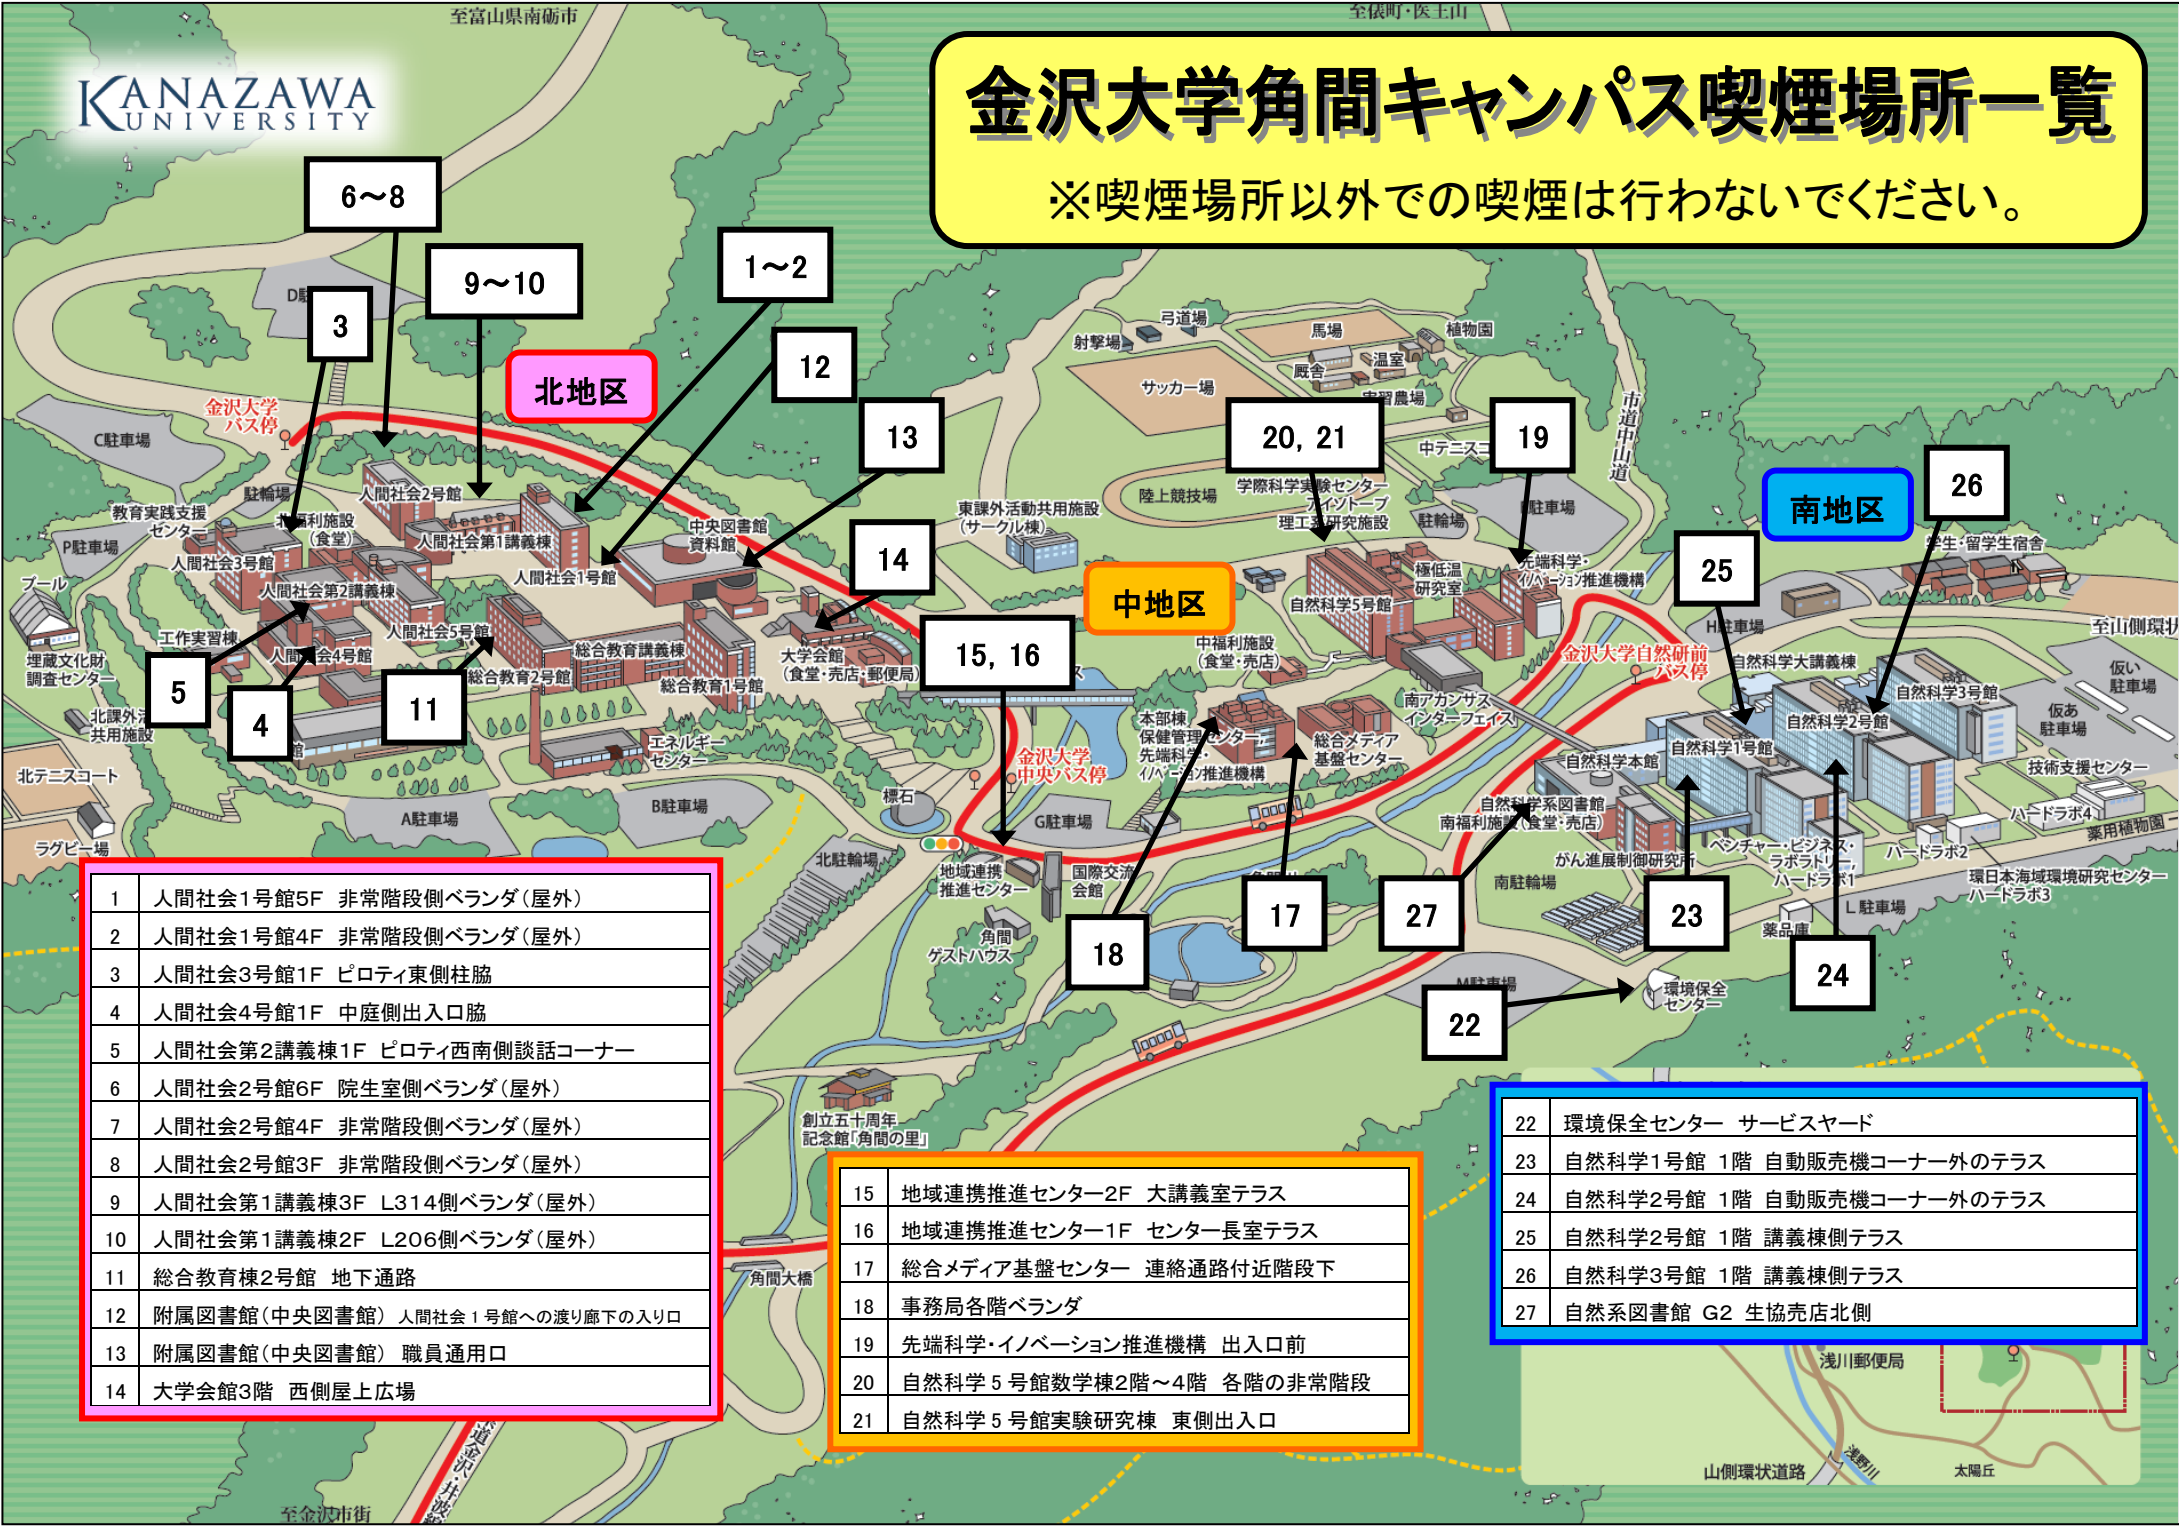

金沢大学角間キャンパス喫煙場所一覧

※喫煙場所以外での喫煙は行わないでください。

北地区

中地区

南地区

1	人間社会1号館5F 非常階段側ベランダ(屋外)
2	人間社会1号館4F 非常階段側ベランダ(屋外)
3	人間社会3号館1F ピロティ東側柱脇
4	人間社会4号館1F 中庭側出入口脇
5	人間社会第2講義棟1F ピロティ西南側談話コーナー
6	人間社会2号館6F 院生室側ベランダ(屋外)
7	人間社会2号館4F 非常階段側ベランダ(屋外)
8	人間社会2号館3F 非常階段側ベランダ(屋外)
9	人間社会第1講義棟3F L314側ベランダ(屋外)
10	人間社会第1講義棟2F L206側ベランダ(屋外)
11	総合教育棟2号館 地下通路
12	附属図書館(中央図書館) 人間社会1号館への渡り廊下の入り口
13	附属図書館(中央図書館) 職員通用口
14	学生会館3階 西側屋上広場

15	地域連携推進センター2F 大講義室テラス
16	地域連携推進センター1F センター長室テラス
17	総合メディア基盤センター 連絡通路付近階段下
18	事務局各階ベランダ
19	先端科学・イノベーション推進機構 出入口前
20	自然科学5号館数学棟2階~4階 各階の非常階段
21	自然科学5号館実験研究棟 東側出入口

22	環境保全センター サービスヤード
23	自然科学1号館 1階 自動販売機コーナー外のテラス
24	自然科学2号館 1階 自動販売機コーナー外のテラス
25	自然科学2号館 1階 講義棟側テラス
26	自然科学3号館 1階 講義棟側テラス
27	自然科学図書館 G2 生協売店北側