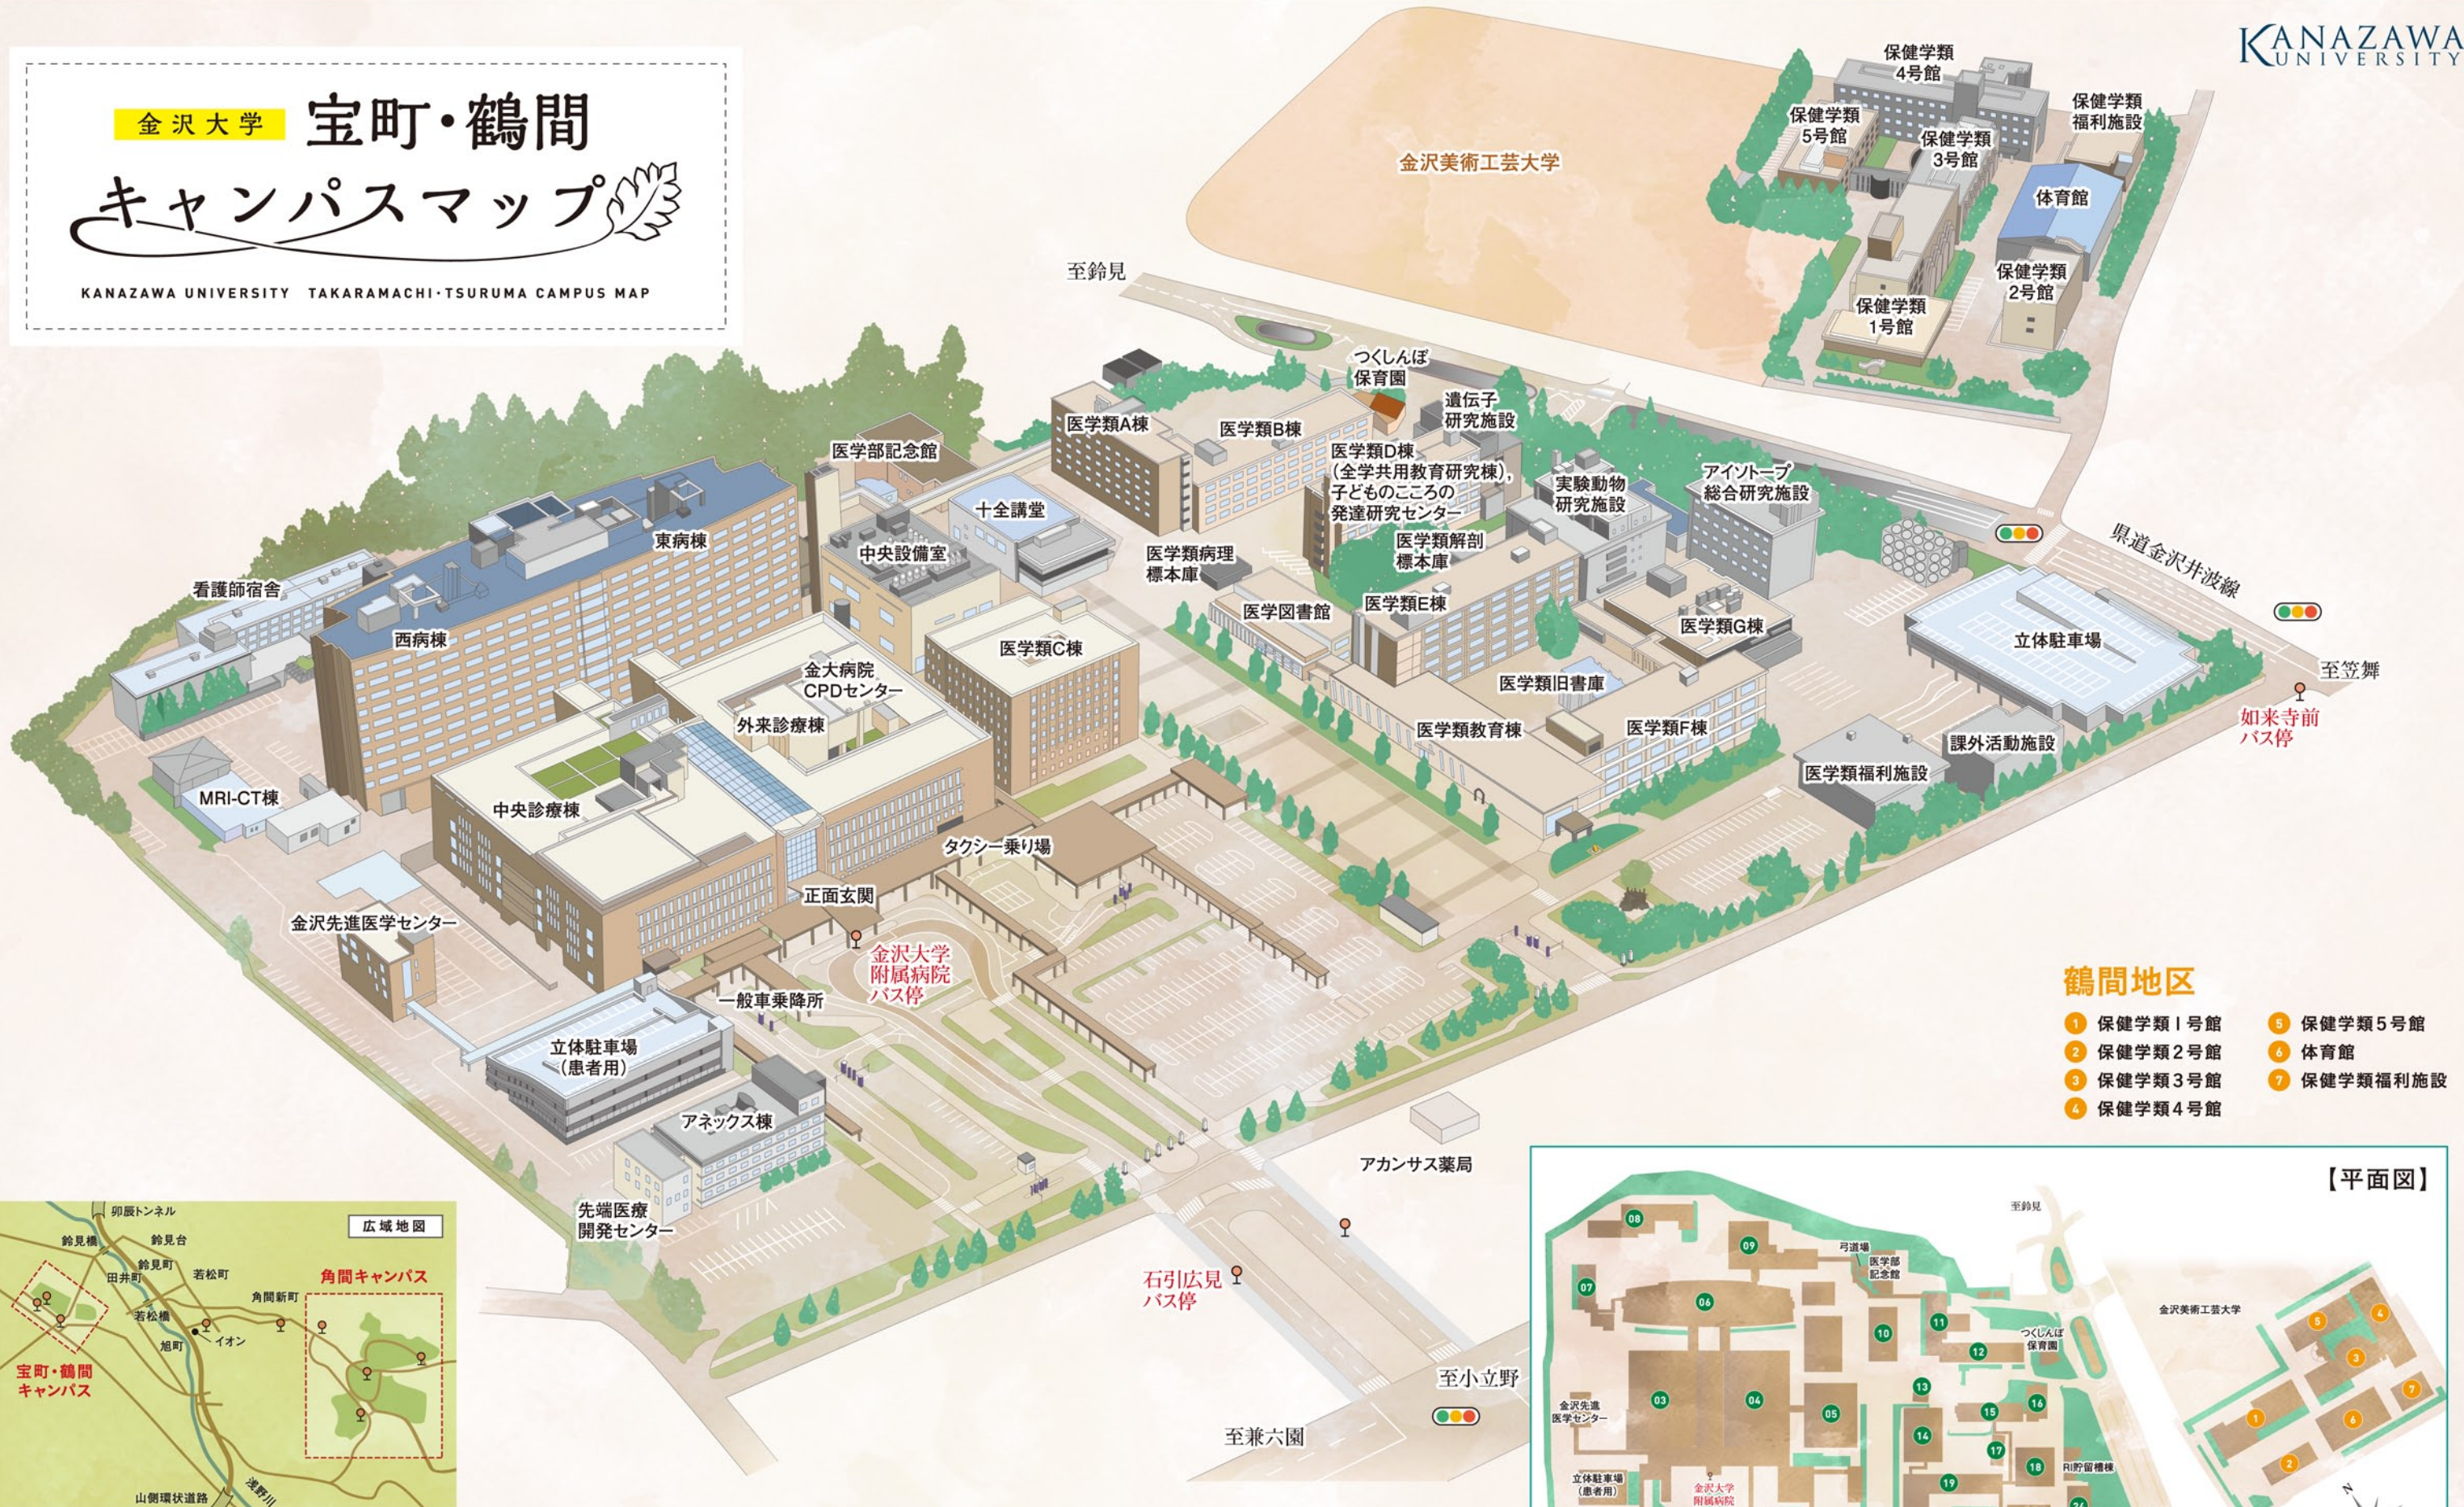

金沢大学 宝町・鶴間 キャンパスマップ

KANAZAWA UNIVERSITY TAKARAMACHI-TSURUMA CAMPUS MAP

鶴間地区

- 1 保健学類1号館
- 2 保健学類2号館
- 3 保健学類3号館
- 4 保健学類4号館
- 5 保健学類5号館
- 6 体育館
- 7 保健学類福利施設

宝町地区

- 01 先端医療開発センター
 - 02 アネックス棟
 - 03 中央診療棟
 - 04 外来診療棟, 金大病院CPDセンター
 - 05 医学類C棟
 - 06 病棟(西病棟/東病棟)
 - 07 MRI-CT棟
 - 08 看護師宿舎
 - 09 北病棟
 - 10 十全講堂
 - 11 医学類A棟
 - 12 医学類B棟
 - 13 医学類病理標本庫
 - 14 医学図書館
 - 15 医学類D棟(全学共用教育研究棟), 子どものこころの発達研究センター
 - 16 *遺伝子研究施設
 - 17 医学類解剖標本庫
 - 18 *実験動物研究施設
 - 19 医学類E棟
 - 20 医学類教育棟
 - 21 医学類F棟
 - 22 医学類旧書庫
 - 23 医学類G棟
 - 24 *アイトープ総合研究施設
 - 25 医学類福利施設
 - 26 課外活動施設
- *学際科学実験センター