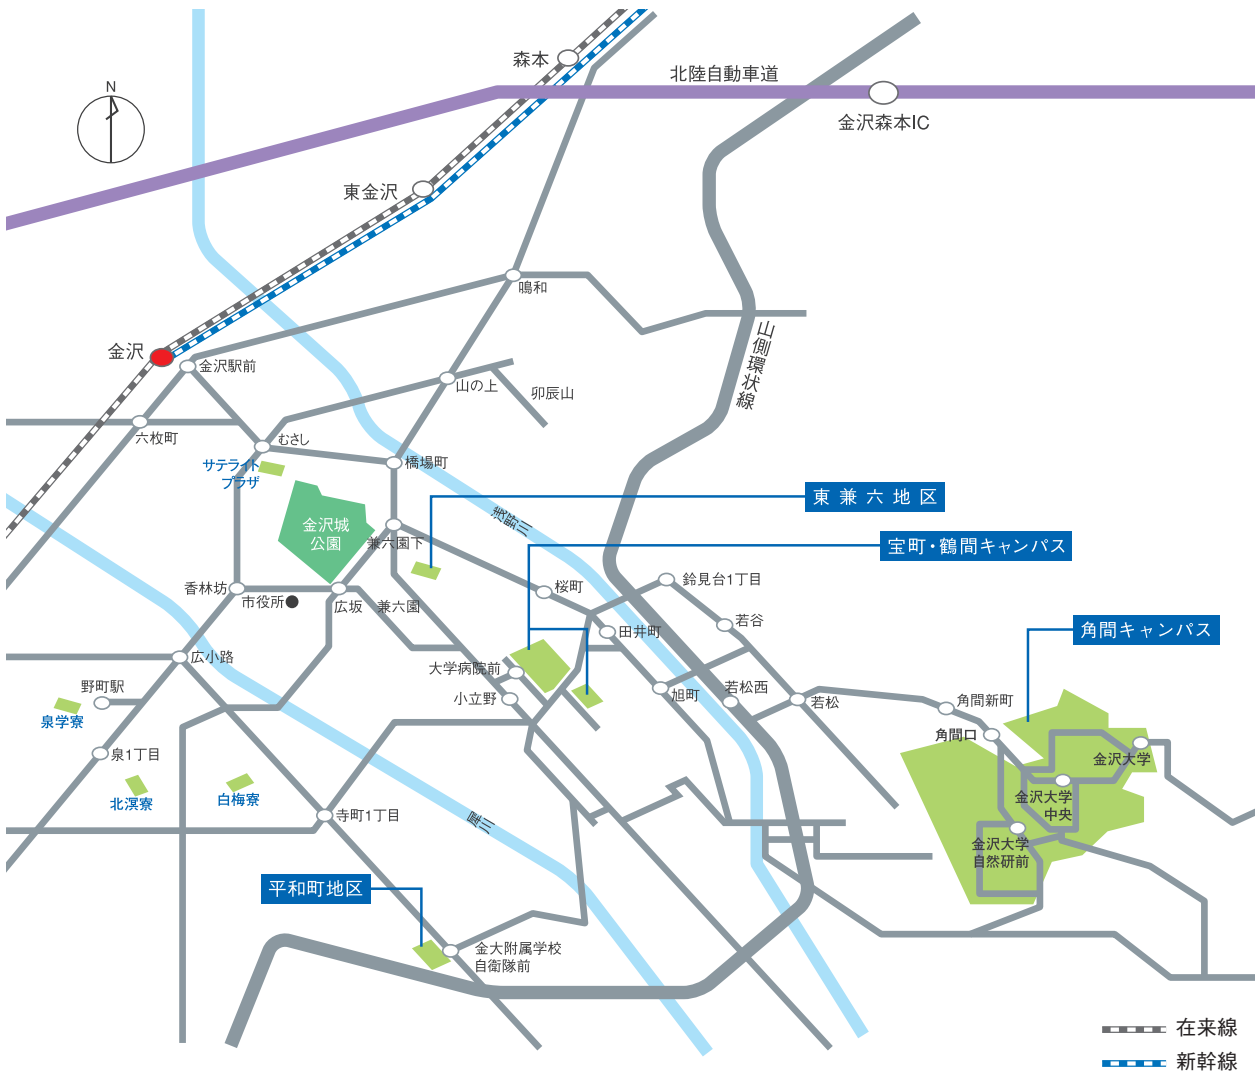

キャンパス位置図

石川県・金沢市の位置

金沢市内

東京方面から金沢へのアクセス

- 航空機利用
羽田空港→小松空港 所要約1時間
(小松空港→金沢駅は北陸鉄道バスで約1時間)
- JR利用
東京→金沢 北陸新幹線 所要約2時間30分

名古屋方面から金沢へのアクセス

- JR利用
名古屋→金沢 新幹線,特急しらさぎ 所要約2時間40分

大阪・京都方面から金沢へのアクセス

- JR利用
大阪→京都→金沢 特急サンダーバード 所要約2時間40分

金沢駅から主要キャンパスへのアクセス (北陸鉄道バス利用の場合)

- 角間キャンパス
<「金沢大学自然研前」,「金沢大学中央」,「金沢大学(角間)」>まで 所要約35分
金沢駅兼六園口(東口)⑥乗場→91|93|94|97「金沢大学(角間)」行
- 宝町・鶴間キャンパス<「小立野」バス停車>まで 所要約20分
金沢駅兼六園口(東口)⑦乗場→11「東部車庫」行など
金沢駅兼六園口(東口)⑥乗場→13「湯谷原・医王山」行など
金沢駅金沢港口(西口)⑤乗場→10「東部車庫」行など