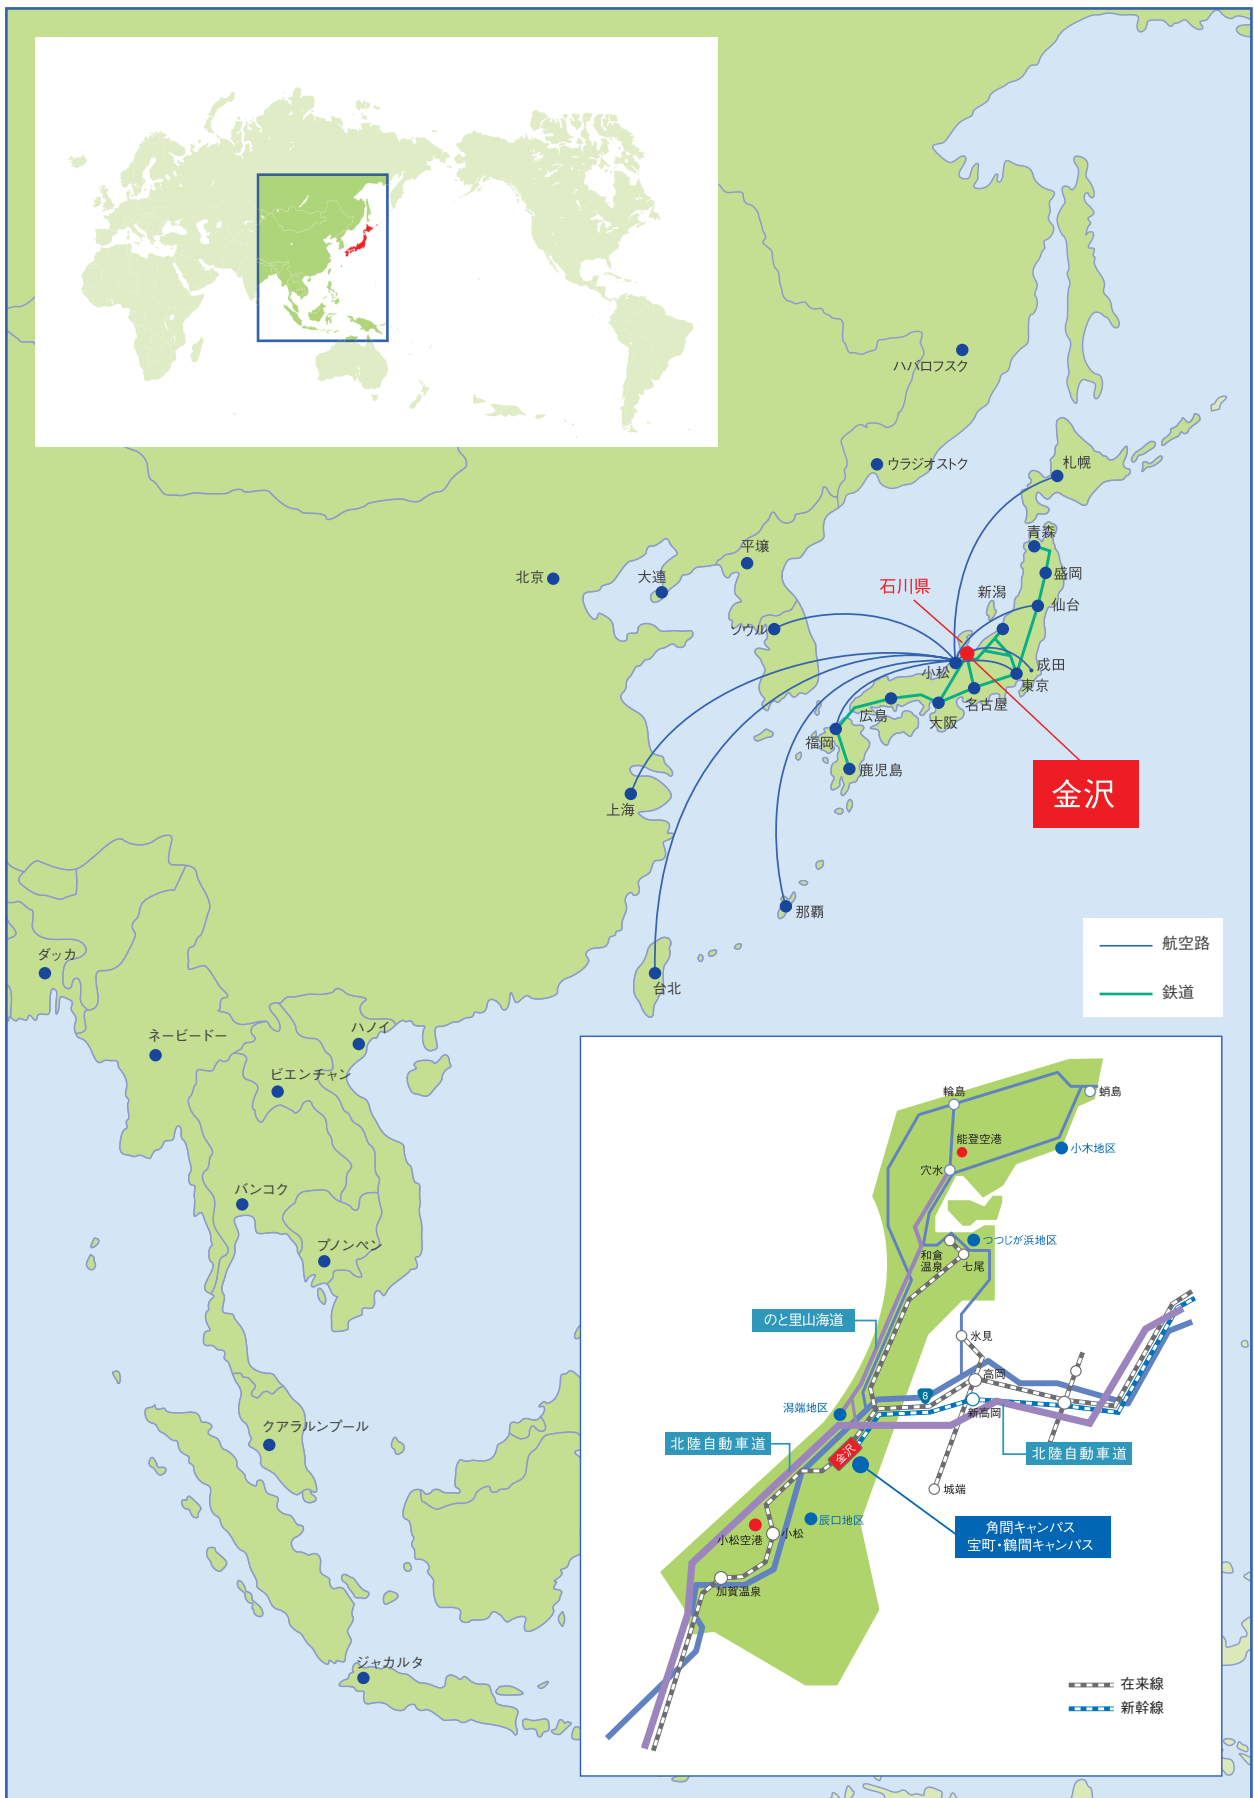

キャンパス位置図

石川県・金沢市の位置

金沢市内

東京方面から金沢へのアクセス

- 航空機利用
羽田空港→小松空港 所要約1時間
(小松空港→金沢駅は北陸鉄道バスで約1時間)
- JR利用
東京→金沢 北陸新幹線 所要約2時間30分

名古屋方面から金沢へのアクセス

- JR利用
名古屋→金沢 新幹線,特急しらさぎ 所要約2時間40分

大阪・京都方面から金沢へのアクセス

- JR利用
大阪→京都→金沢 特急サンダーバード 所要約2時間40分

金沢駅から主要キャンパスへのアクセス (北陸鉄道バス利用の場合)

- 角間キャンパス
<「金沢大学自然研前」,「金沢大学中央」,「金沢大学(角間)」>まで 所要約35分
金沢駅兼六園口(東口)⑥乗場→91|93|94|97「金沢大学(角間)」行
- 宝町・鶴間キャンパス<「小立野」バス停車>まで 所要約20分
金沢駅兼六園口(東口)⑦乗場→11「東部車庫」行など
金沢駅兼六園口(東口)⑥乗場→13「湯谷原・医王山」行など
金沢駅金沢港口(西口)⑤乗場→10「東部車庫」行など