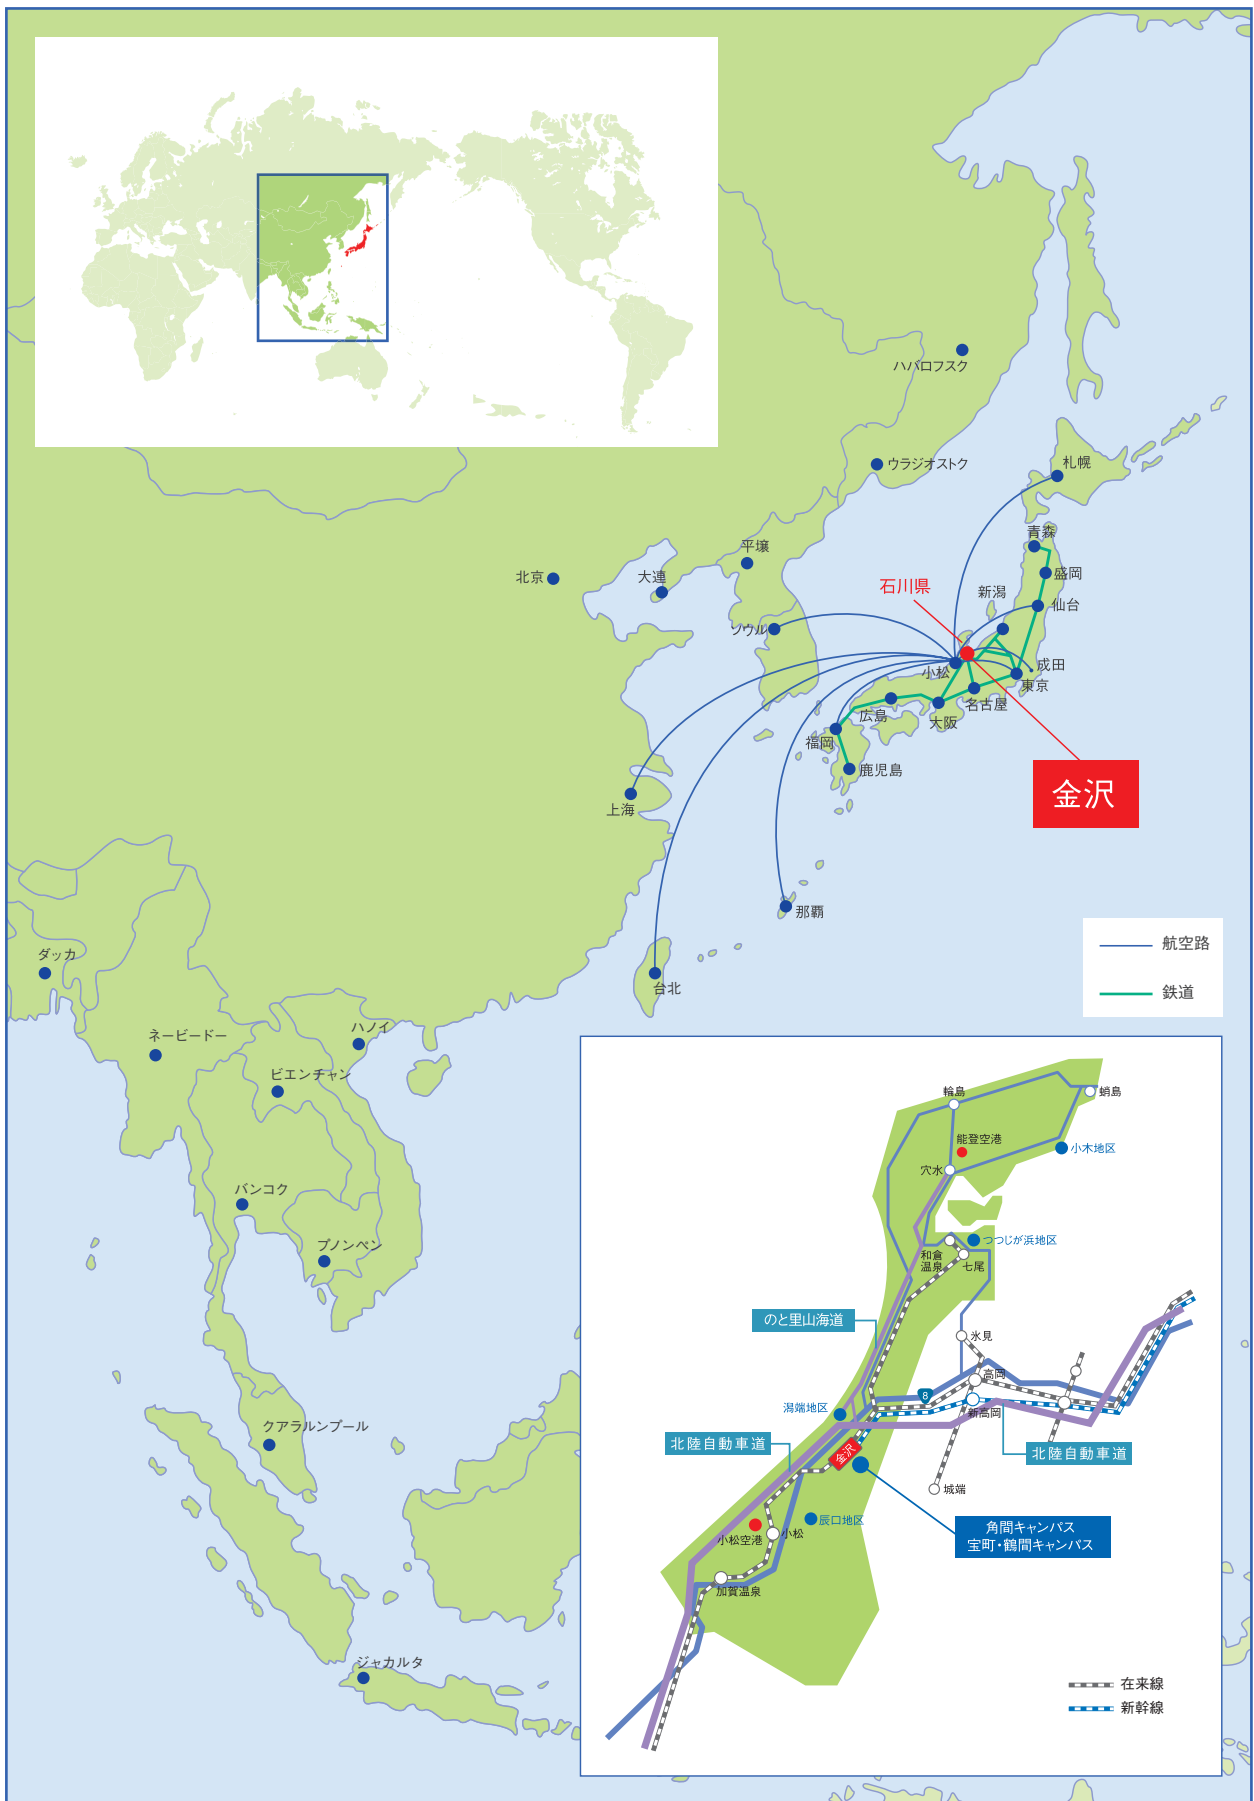

# キャンパス位置図

## 石川県・金沢市の位置

## 名古屋方面から金沢へのアクセス

- JR利用  
名古屋→金沢 新幹線,特急しらさぎ 所要約2時間40分

## 大阪・京都方面から金沢へのアクセス

- JR利用  
大阪→京都→金沢 特急サンダーバード 所要約2時間40分