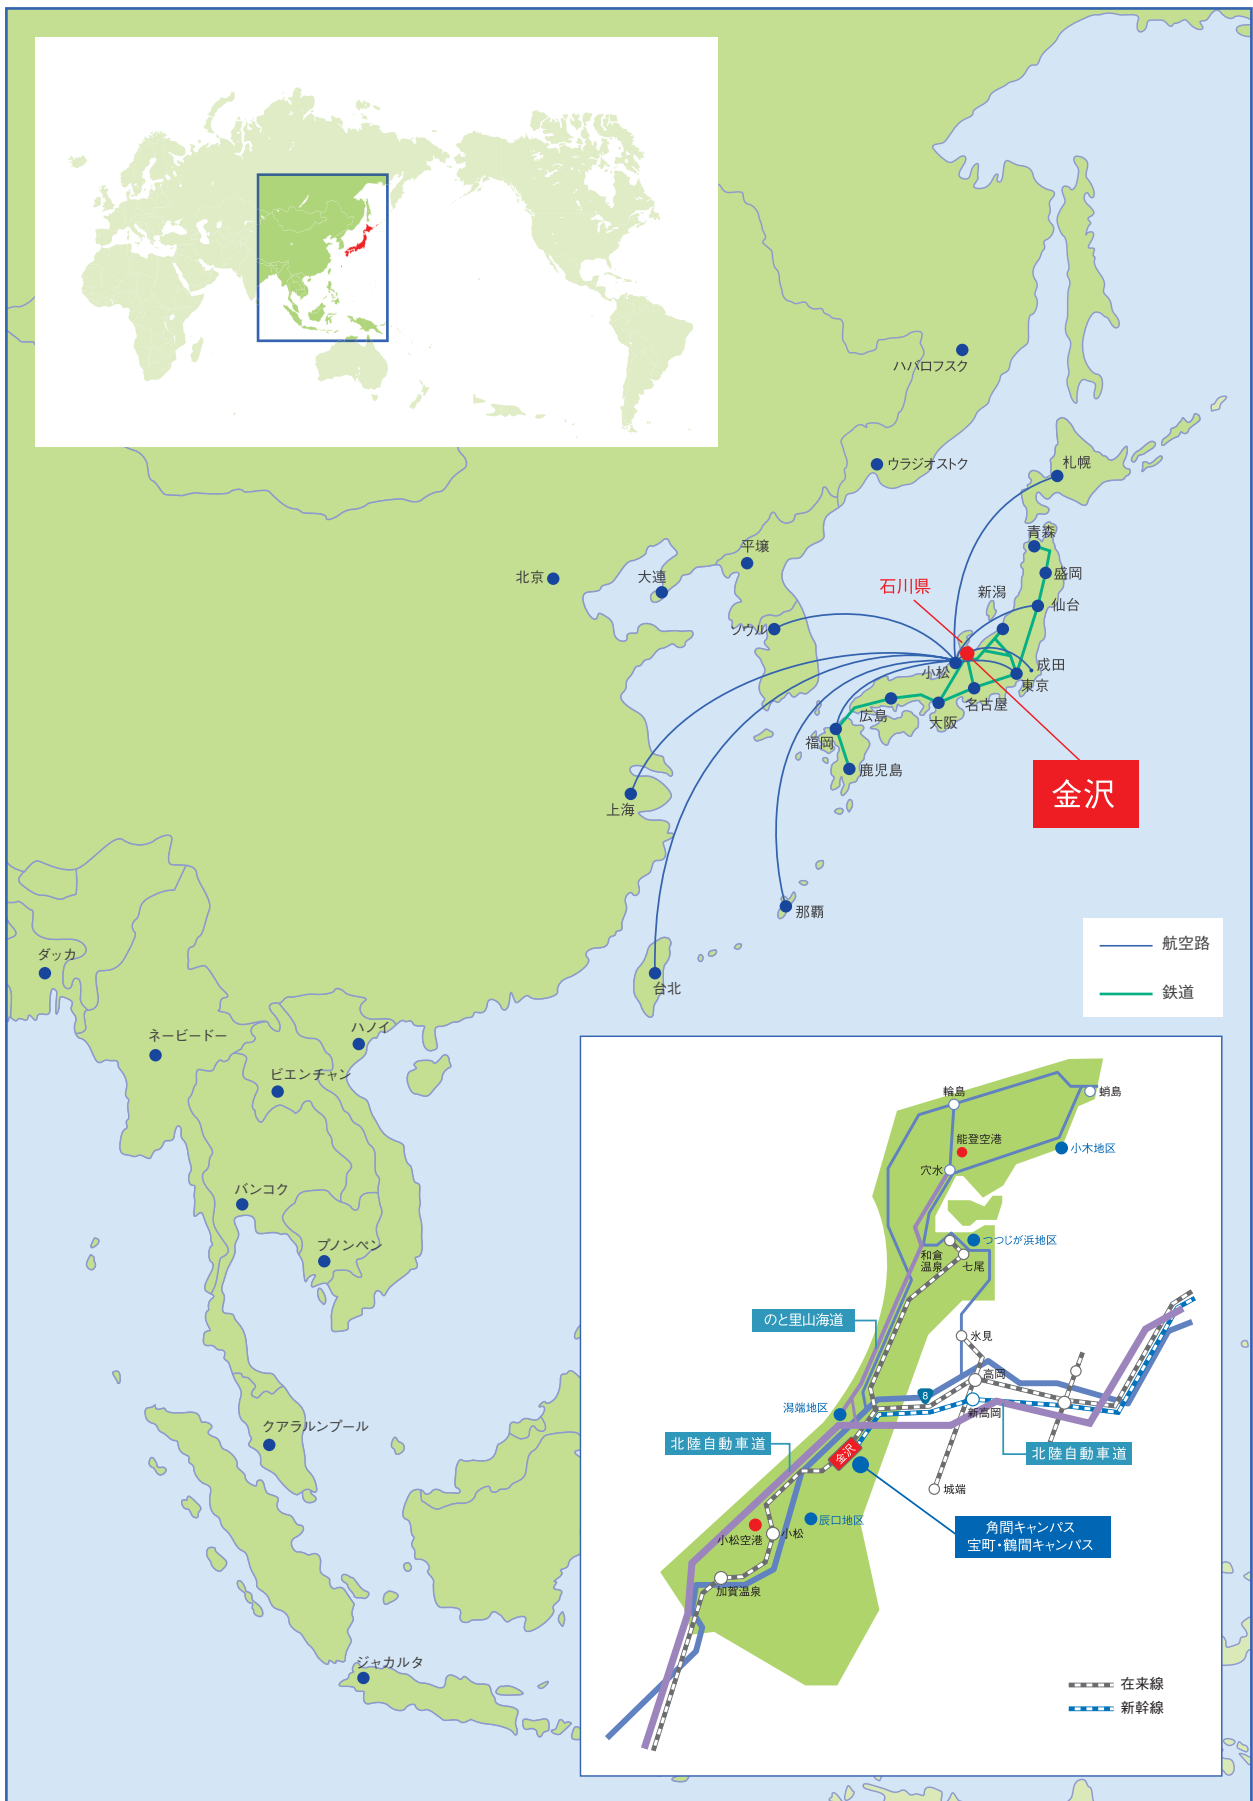

キャンパス位置図

石川県・金沢市の位置

金沢市内

東京方面から金沢へのアクセス

- 航空機利用
羽田空港→小松空港 所要約1時間
(小松空港→金沢駅は北陸鉄道バスで約1時間)
- JR利用
東京→金沢 北陸新幹線 所要約2時間30分

名古屋方面から金沢へのアクセス

- JR利用
名古屋→金沢 新幹線,特急しらさぎ 所要約2時間40分

大阪・京都方面から金沢へのアクセス

- JR利用
大阪→京都→金沢 特急サンダーバード 所要約2時間40分

金沢駅から主要キャンパスへのアクセス (北陸鉄道バス利用の場合)

- 角間キャンパス
<「金沢大学自然研前」,「金沢大学中央」,「金沢大学(角間)」>まで 所要約35分
金沢駅兼六園口(東口)⑥乗場→91|93|94|97「金沢大学(角間)」行
- 宝町・鶴間キャンパス<「こだつの小立野」バス停車>まで 所要約20分
金沢駅兼六園口(東口)⑦乗場→11「東部車庫」行など
金沢駅兼六園口(東口)⑥乗場→13「湯谷原・医王山」行など
金沢駅金沢港口(西口)⑤乗場→10「東部車庫」行など