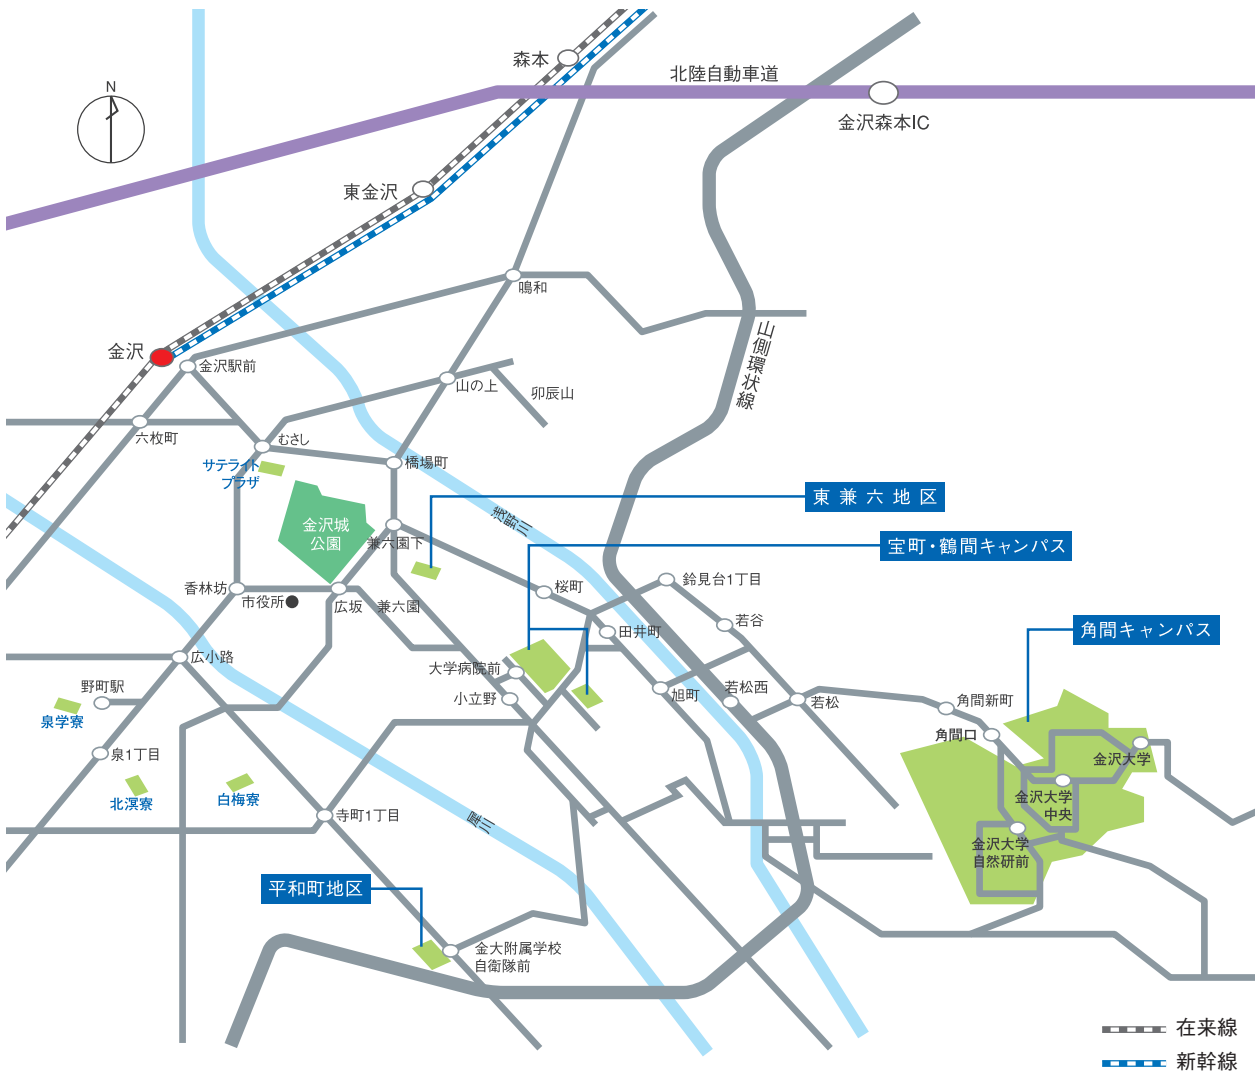

キャンパス位置図

石川県・金沢市の位置

金沢市内

東京方面から金沢へのアクセス

- 航空機利用
羽田空港→小松空港 所要約1時間
(小松空港→金沢駅は北陸鉄道バスで約1時間)
- JR利用
東京→金沢 北陸新幹線 所要約2時間30分

名古屋方面から金沢へのアクセス

- JR利用
名古屋→金沢 新幹線,特急しらさぎ 所要約2時間40分

大阪・京都方面から金沢へのアクセス

- JR利用
大阪→京都→金沢 特急サンダーバード 所要約2時間40分

金沢駅から主要キャンパスへのアクセス (北陸鉄道バス利用の場合)

- 角間キャンパス
<「金沢大学自然研前」,「金沢大学中央」,「金沢大学(角間)」>まで 所要約35分
金沢駅兼六園口(東口)⑥乗場→91|93|94|97「金沢大学(角間)」行
- 宝町・鶴間キャンパス<「こだつの小立野」バス停車>まで 所要約20分
金沢駅兼六園口(東口)⑦乗場→11「東部車庫」行など
金沢駅兼六園口(東口)⑥乗場→13「湯谷原・医王山」行など
金沢駅金沢港口(西口)⑤乗場→10「東部車庫」行など