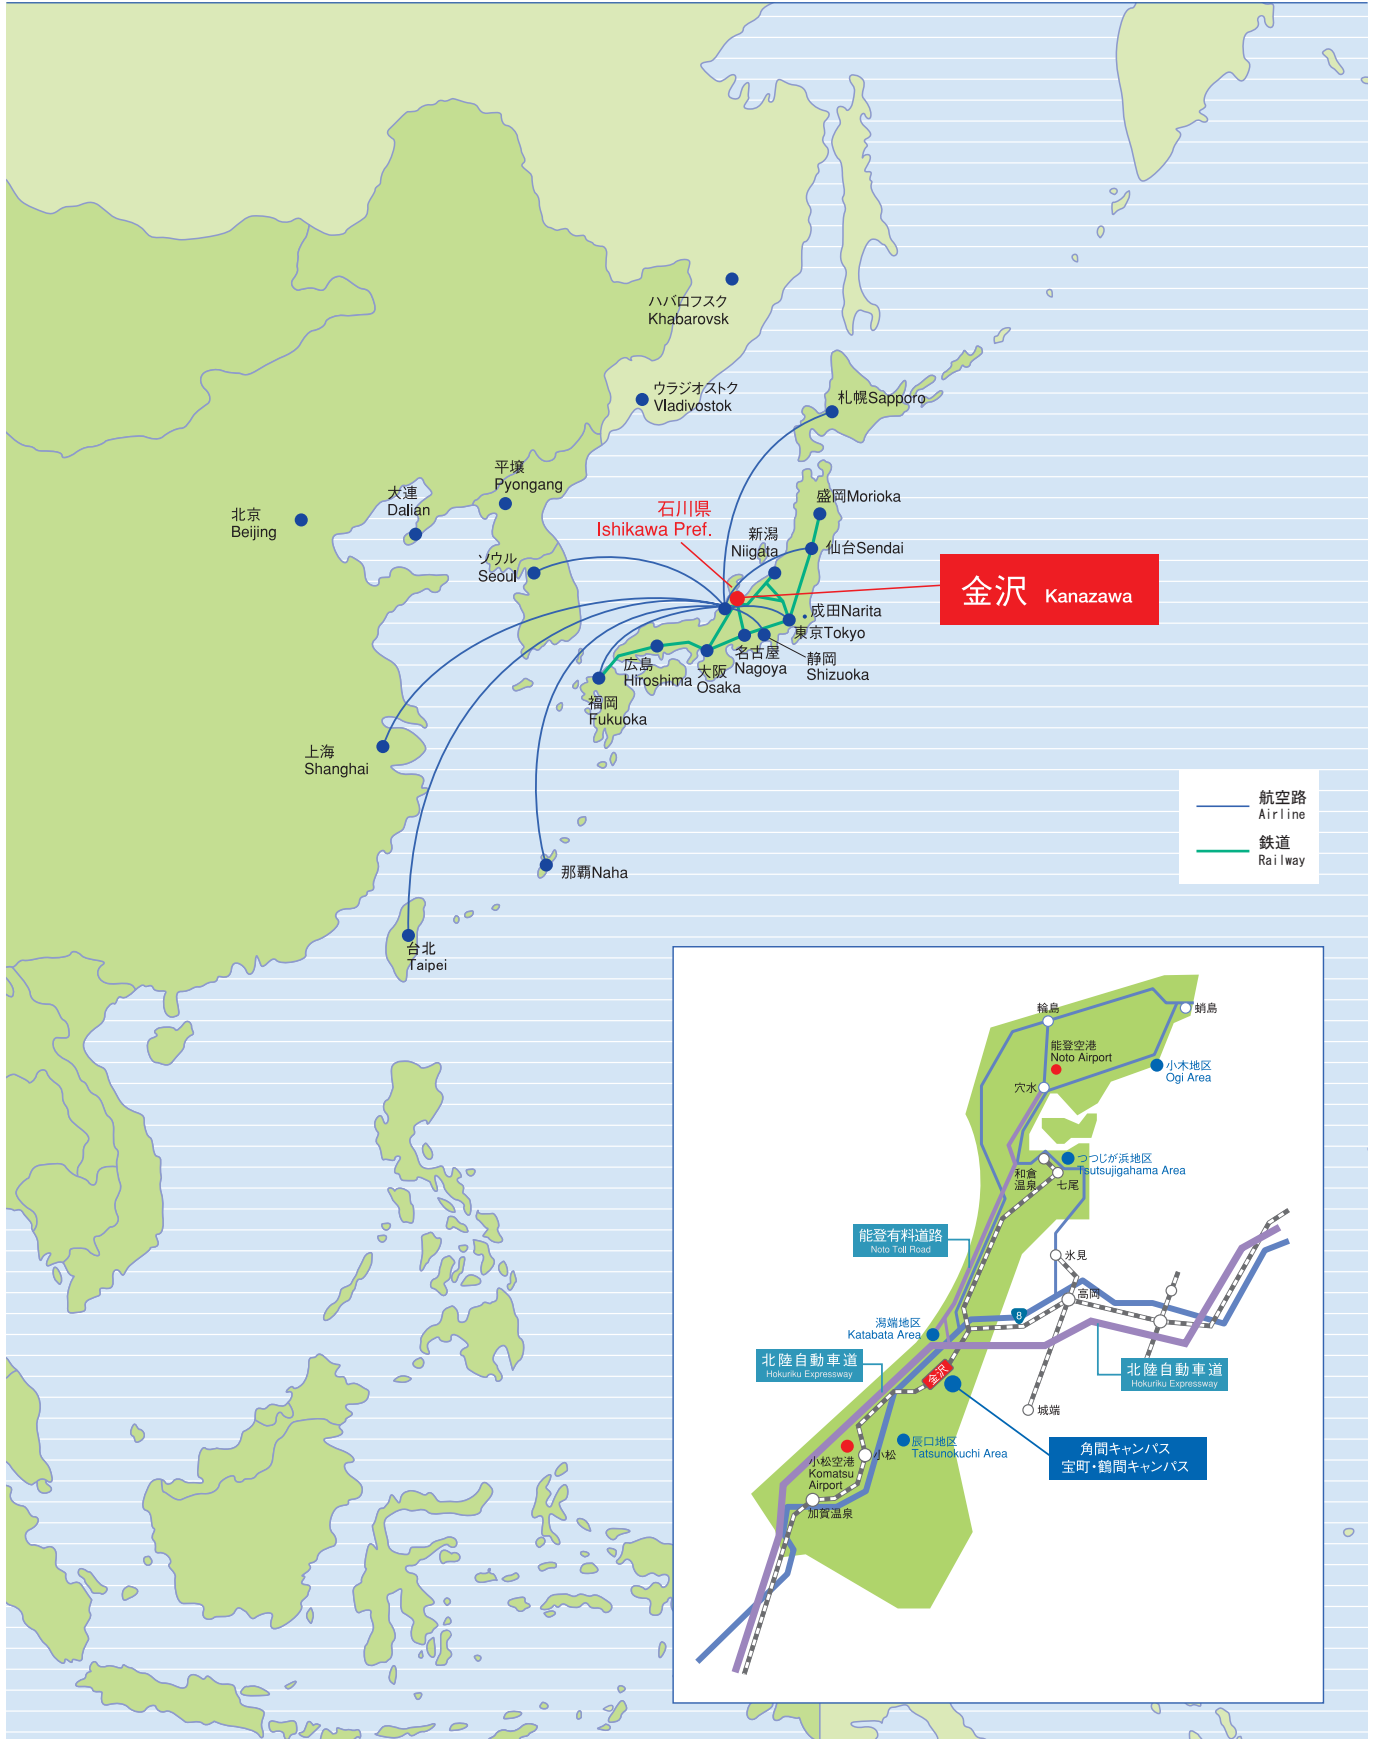

# キャンパス位置図

石川県・金沢市の位置 Location of Ishikawa Pref. and Kanazawa

# 金沢市内 Kanazawa city

## 名古屋方面から金沢へのアクセス

- JR利用  
名古屋→金沢 新幹線, 特急しらさぎ 所要約2時間40分

## 大阪・京都方面から金沢へのアクセス

- JR利用  
大阪→京都→金沢 特急サンダーバード, 雷鳥 所要約2時間40分