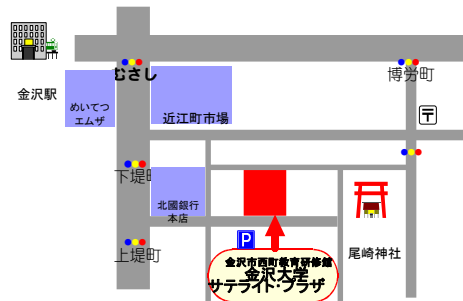

駐車場が大変混雑しますので、なるべく公共の交通機関をご利用ください。

金沢大学サテライト・プラザ

〒920-0913 金沢市西町三番丁16番地 TEL076-232-5343 FAX 076-232-5383

開設日時：平日 11:00~19:00 土・日・祝日 10:00~18:00

休館日：毎週火曜日、夏季一斉休業日、H22年12月28日~H23年1月4日

E-mail satellite@spacelan.ne.jp

URL <http://www.kanazawa-u.ac.jp/>

入場無料

事前の申込は必要ありません